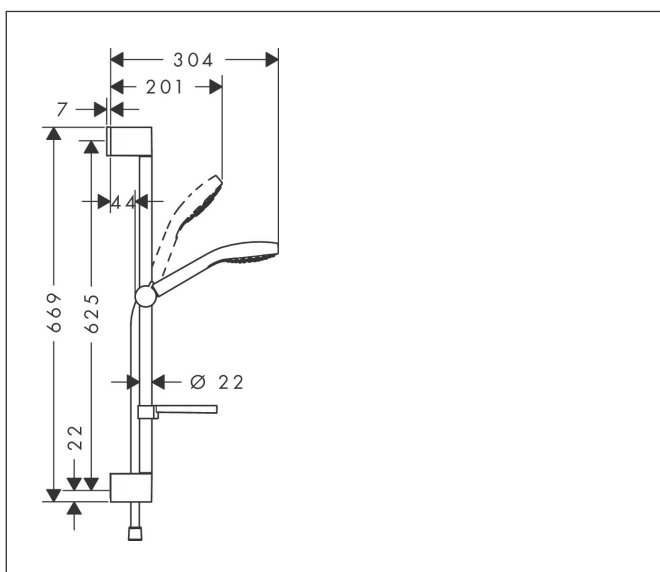

Varumärke	hansgrohe
Art. Namn	Croma Select E Duschset Vario med duschstång 65 cm och tvålköpp
Art. Nr.	26586400
Ytskikt	Vit/Krom
Pos	1

Produktbild

Ritning

Funktioner

- består av: handdusch, duschstång, duschslang, glidfäste, tvålköpp
- duschhuvudsstorlek: 110 mm
- stråltyp: TurboRain, IntenseRain, Rain
- bekväm stråltypsomställning med Select-knapp
- duschhållaren justerbar 45°
- maximal flödesmängd vid 3 bar: 14,7 l/min
- duschsidig vridvirvel mot irriterande förvriddning av duschslangen
- Vägghäring: monteras med skruvar
- väggstöd från plast
- stigrörlängd: 669.0 mm
- stängdiameter: 22 mm
- profil stigrör: rund
- borravstånd 625 mm