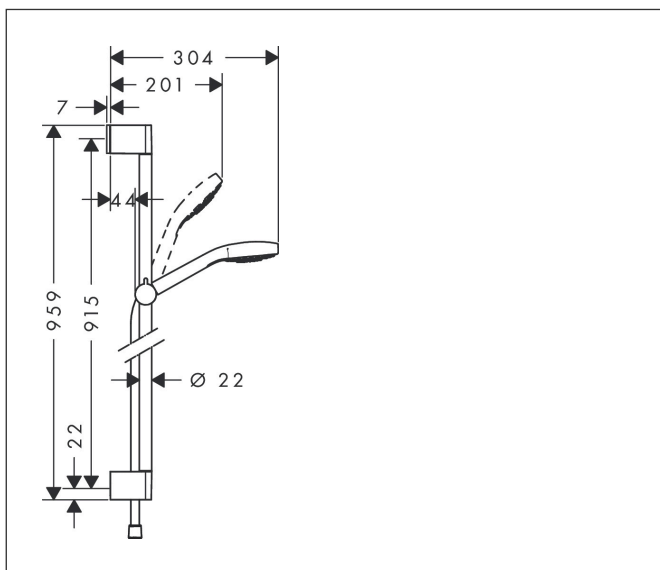

Varumärke	hansgrohe
Art. Namn	Croma Select S Duschset Multi EcoSmart 9 l/min med duschstång 90 cm
Art. Nr.	26571400
Ytskikt	Vit/Krom
Pos	1

Produktbild

Ritning

Funktioner

- består av: handdusch, duschstång, duschslang, glidfäste
- duschhuvudsstorlek: 110 mm
- stråltyp: IntenseRain, SoftRain, massage
- bekväm stråltypsombeställning med Select-knapp
- duschhållaren justerbar 45°
- maximal flödesmängd vid 3 bar: 9 l/min
- duschsidig vridvirvel mot irriterande förvriddning av duschslangen
- Vägghäring: monteras med skruvar
- väggstöd från plast
- stigrörlängd: 959.0 mm
- stångdiameter: 22 mm
- profil stigrör: rund
- borrhål 915 mm