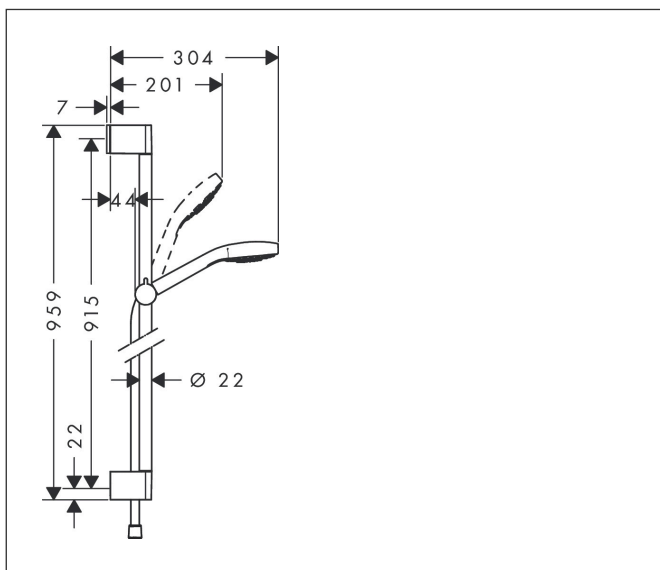

Varumärke	hansgrohe
Art. Namn	Croma Select S Duschset Vario med duschstång 90 cm
Art. Nr.	26572400
Ytskikt	Vit/Krom
Pos	1

Produktbild

Ritning

Funktioner

- består av: handdusch, duschstång, duschslang, glidfäste
- duschhuvudsstorlek: 110 mm
- stråltyp: Rain, TurboRain, IntenseRain
- bekväm stråltypsombeställning med Select-knapp
- duschhållaren justerbar 45°
- maximal flödesmängd vid 3 bar: 14,7 l/min
- duschsidig vridvirvel mot irriterande förvriddning av duschslangen
- Vägghäring: monteras med skruvar
- väggstöd från plast
- stigrörlängd: 959.0 mm
- stångdiameter: 22 mm
- profil stigrör: rund
- borravstånd 915 mm