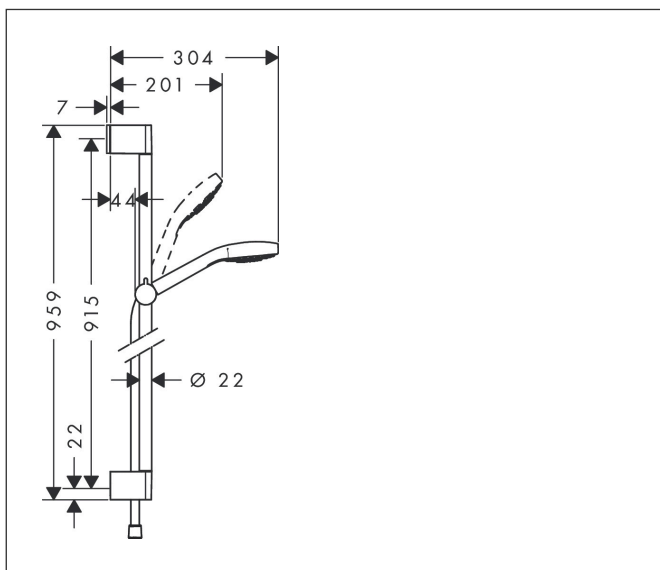

Varumärke	hansgrohe
Art. Namn	Croma Select S Duschset Vario EcoSmart 9 l/min med duschstång 90 cm
Art. Nr.	26573400
Ytskikt	Vit/Krom
Pos	1

Produktbild

Ritning

Funktioner

- består av: handdusch, duschstång, duschslang, glidfäste
- duschhuvudsstorlek: 110 mm
- stråltyp: Rain, TurboRain, IntenseRain
- bekväm stråltypsombeställning med Select-knapp
- duschhållaren justerbar 45°
- maximal flödesmängd vid 3 bar: 9 l/min
- duschsidig vridvirvel mot irriterande förvriddning av duschslangen
- Vägghäring: monteras med skruvar
- väggstöd från plast
- stigrörlängd: 959.0 mm
- stångdiameter: 22 mm
- profil stigrör: rund
- borrvstånd 915 mm
- ljudklass: I
- flödesklass: Z