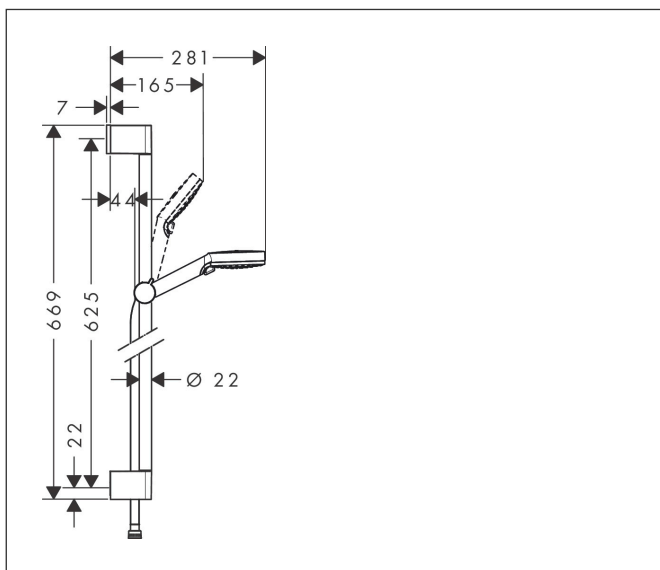

| | |
|-----------|---|
| Varumärke | hansgrohe |
| Art. Namn | Crometta Duschset Vario med duschstång 65 cm |
| Art. Nr. | 26532400 |
| Ytskikt | Vit/Krom |
| Pos | 1 |

Produktbild

Ritning

Funktioner

- består av: handdusch, duschstång, duschslang, glidfäste
- duschhuvudsstorlek: 100 mm
- stråltyp: Rain, IntenseRain
- stråltypsomställning med vridbar strålskiva
- duschhållaren justerbar 45°
- maximal flödesmängd vid 3 bar: 13,8 l/min
- duschsidig vridvirvel mot irriterande förvriddning av duschslangen
- Vägghäggmontering: monteras med skruvar
- väggstöd från plast
- stigrörlängd: 669.0 mm
- stångdiameter: 22 mm
- profil stigrör: rund
- borrhållstånd 625 mm
- ljudklass: I
- flödesklass: B