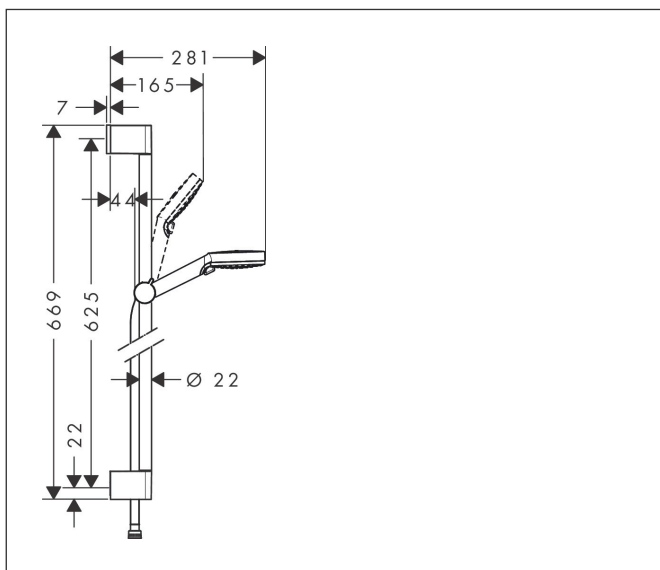

Varumärke	hansgrohe
Art. Namn	Crometta Duschset Vario EcoSmart 9 l/min med duschstång 65 cm
Art. Nr.	26534400
Ytskikt	Vit/Krom
Pos	1

Produktbild

Ritning

Funktioner

- består av: handdusch, duschstång, duschslang, glidfäste
- duschhuvudsstorlek: 100 mm
- stråltyp: Rain, IntenseRain
- stråltypsomställning med vridbar strålskiva
- duschhållaren justerbar 45°
- maximal flödesmängd vid 3 bar: 9 l/min
- duschsidig vridvirvel mot irriterande förvriddning av duschslangen
- Vägghäggmontering: monteras med skruvar
- väggstöd från plast
- stigrörlängd: 669.0 mm
- stångdiameter: 22 mm
- profil stigrör: rund
- borrhållstånd 625 mm
- ljudklass: I
- flödesklass: Z