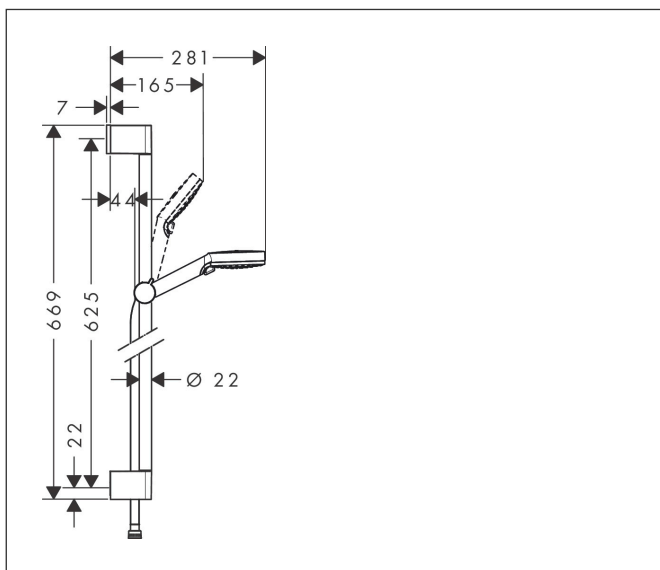

Varumärke	hansgrohe
Art. Namn	<b>Crometta</b> Duschset Vario Green 6 l/min med duschstång 65 cm
Art. Nr.	26555400
Ytsikt	Vit/Krom
Pos	1

## Funktioner

- består av: handdusch, duschstång, duschslang, glidfäste
- duschhuvudsstorlek: 100 mm
- stråltyp: Rain, IntenseRain
- stråltypsomställning med vridbar strålskiva
- duschhållaren justerbar 45°
- maximal flödesmängd vid 3 bar: 6 l/min
- duschsidig vridvirvel mot irriterande förvriddning av duschslangen
- Vägghäring: monteras med skruvar
- väggstöd från plast
- stigrörlängd: 669.0 mm
- stångdiameter: 22 mm
- profil stigrör: rund
- borrvstånd 625 mm