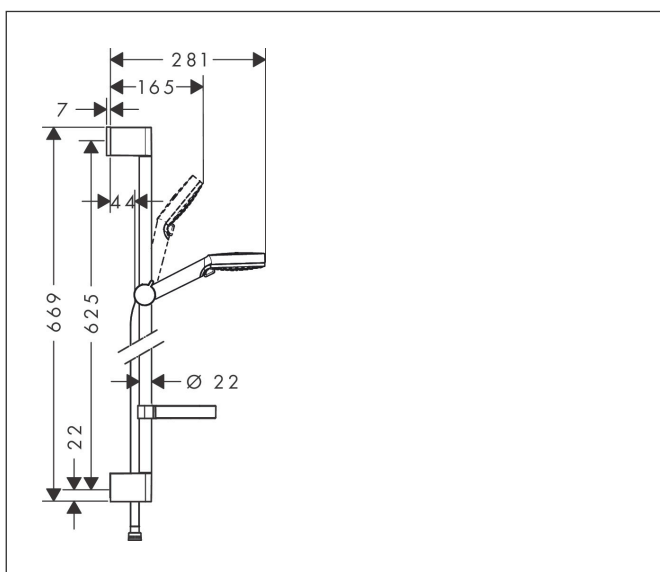

| | |
|-----------|---|
| Varumärke | hansgrohe |
| Art. Namn | Crometta Duschset Vario med duschstång 65 cm och tvål-kopp |
| Art. Nr. | 26553400 |
| Ytskikt | Vit/Krom |
| Pos | 1 |

Produktbild

Ritning

Funktioner

- består av: handdusch, duschstång, duschslang, glidfäste, tvål-kopp
- duschhuvudsstorlek: 100 mm
- stråltyp: Rain, IntenseRain
- stråltypsomställning med vridbar strålskiva
- duschhållaren justerbar 45°
- maximal flödesmängd vid 3 bar: 13,8 l/min
- duschsidig vridvirvel mot irriterande förvridning av duschslan-gen
- Vägghäring: monteras med skruvar
- väggstöd från plast
- stigrörlängd: 669.0 mm
- stängdiameter: 22 mm
- profil stigrör: rund
- borrhållstånd 625 mm
- ljudklass: I
- flödesklass: B