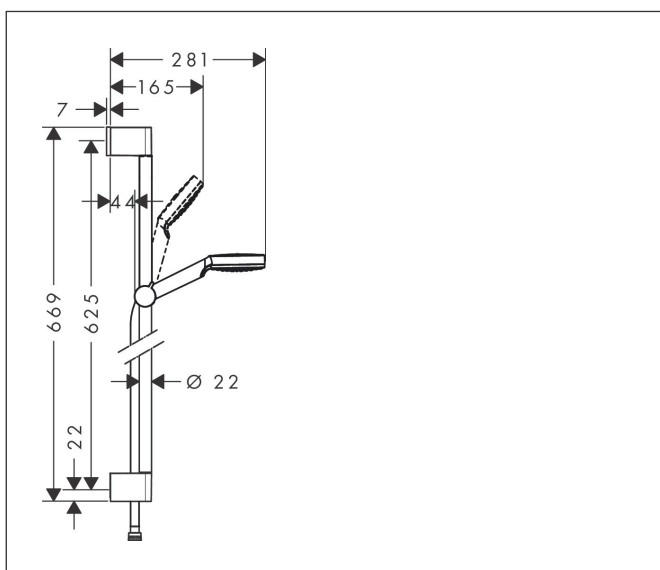

Varumärke	hansgrohe
Art. Namn	Crometta Duschset 1jet med duschstång 65 cm
Art. Nr.	26533400
Ytskikt	Vit/Krom
Pos	1

Produktbild

Ritning

Funktioner

- består av: handdusch, duschstång, duschslang, glidfäste
- duschhuvudsstorlek: 100 mm
- stråltyp: Rain
- duschhållaren justerbar 45°
- maximal flödesmängd vid 3 bar: 14 l/min
- duschsidig vridvirvel mot irriterande förvriddning av duschslangen
- Vägghäring: monteras med skruvar
- väggstöd från plast
- stigrörlängd: 669.0 mm
- stångdiameter: 22 mm
- profil stigrör: rund
- borrhållstånd 625 mm
- ljudklass: I
- flödesklass: B