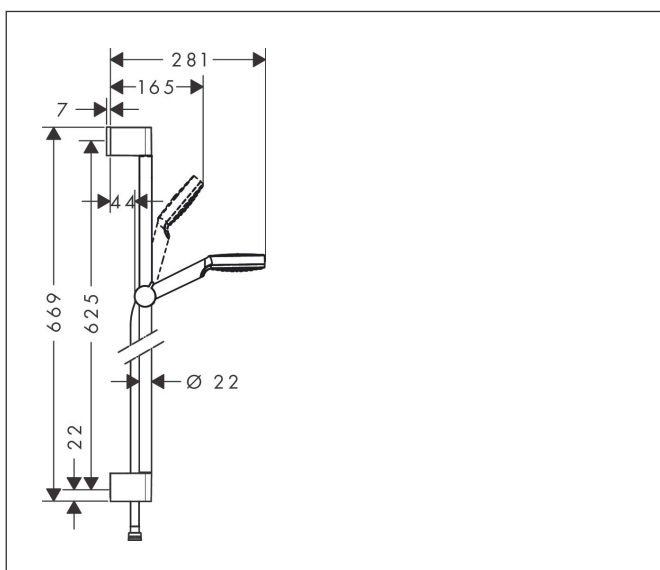

Varumärke	hansgrohe
Art. Namn	Crometta Duschset 1jet EcoSmart 9 l/min med duschstång 65 cm
Art. Nr.	26535400
Ytsikt	Vit/Krom
Pos	1

Produktbild

Ritning

Funktioner

- består av: handdusch, duschstång, duschslang, glidfäste
- duschhuvudsstorlek: 100 mm
- stråltyp: Rain
- duschhållaren justerbar 45°
- maximal flödesmängd vid 3 bar: 9 l/min
- duschsidig vridvirvel mot irriterande förvridning av duschslangen
- Vägghäring: monteras med skruvar
- väggstöd från plast
- stigrörlängd: 669.0 mm
- stångdiameter: 22 mm
- profil stigrör: rund
- borrhållstånd 625 mm
- ljudklass: I
- flödesklass: Z