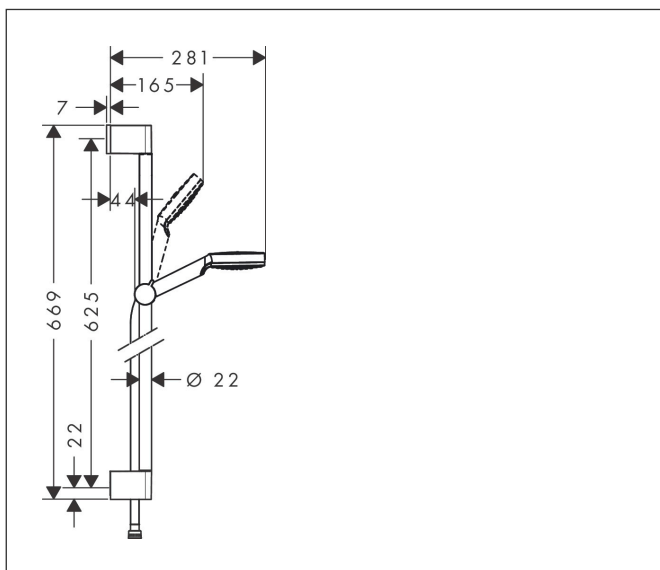

Varumärke	hansgrohe
Art. Namn	Crometta Duschset 1jet Green 6 l/min med duschstång 65 cm
Art. Nr.	26554400
Ytsikt	Vit/Krom
Pos	1

Produktbild

Ritning

Funktioner

- består av: handdusch, duschstång, duschslang, glidfäste
- duschhuvudsstorlek: 100 mm
- stråltyp: Rain
- duschhållaren justerbar 45°
- maximal flödesmängd vid 3 bar: 6 l/min
- duschsidig vridvirvel mot irriterande förvridning av duschslangen
- Vägghäring: monteras med skruvar
- väggstöd från plast
- stigrörlängd: 669.0 mm
- stångdiameter: 22 mm
- profil stigrör: rund
- borravstånd 625 mm