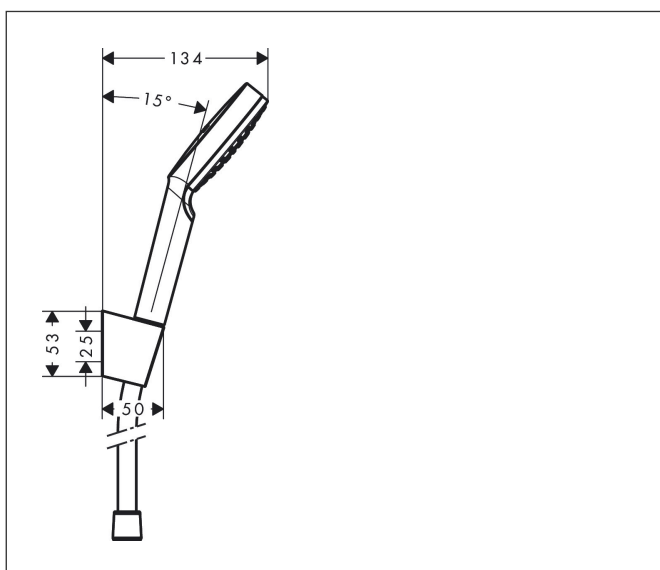

Varumärke	hansgrohe
Art. Namn	Crometta Duschhållareset 1jet med duschslang 160 cm
Art. Nr.	26567400
Ytskikt	Vit/Krom
Pos	1

Produktbild

Ritning

Funktioner

- består av: handdusch, duschhållare, duschslang
- duschhuvudsstorlek: 100 mm
- integrerad hållarfunktion
- stråltyp: Rain
- maximal flödesmängd vid 3 bar: 14 l/min
- duschsidig vridvirvel mot irriterande förvriddning av duschslangen
- duschhållare av plast
- Vägghäring: monteras med skruvar
- utsköljbar smutsfilter
- ljudklass: I
- flödesklass: B