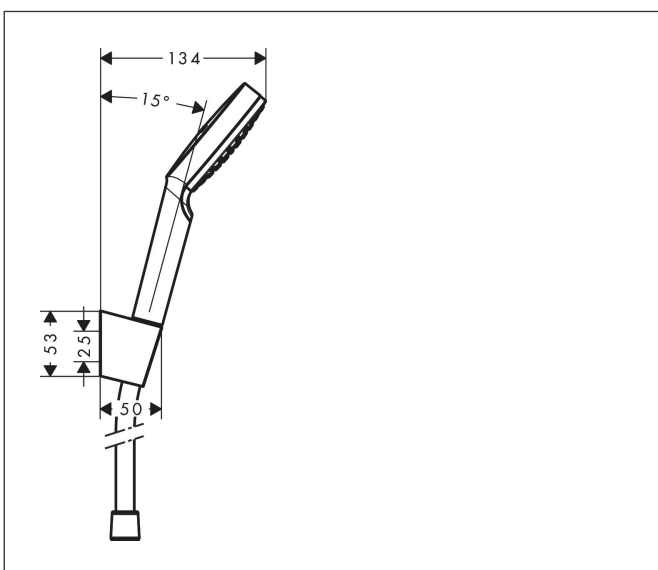

Varumärke	hansgrohe
Art. Namn	<b>Crometta</b> Duschhållareset 1 jet EcoSmart 9 l/min med duschslang 125 cm
Art. Nr.	26568400
Ytskikt	Vit/Krom
Pos	1

## Funktioner

- består av: handdusch, duschhållare, duschslang
- duschhuvudsstorlek: 100 mm
- integrerad hållarfunktion
- stråltyp: Rain
- maximal flödesmängd vid 3 bar: 9 l/min
- duschsidig vridvirvel mot irriterande förvridning av duschslangen
- duschhållare av plast
- Vägghäring: monteras med skruvar
- utsköljbar smutsfilter
- ljudklass: I
- flödesklass: Z