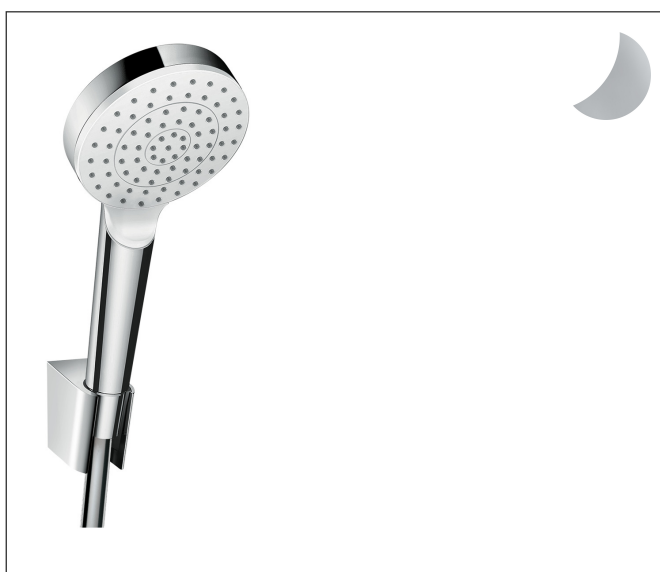

Varumärke	hansgrohe
Art. Namn	<b>Crometta</b> Duschhållareset 1 jet EcoSmart 9 l/min med duschslang 160 cm
Art. Nr.	26569400
Ytskikt	Vit/Krom
Pos	1

## Produktbild

## Funktioner

- består av: handdusch, duschhållare, duschslang
- duschhuvudsstorlek: 100 mm
- integrerad hållarfunktion
- stråltyp: Rain
- maximal flödesmängd vid 3 bar: 9 l/min
- duschsidig vridvirvel mot irriterande förvriddning av duschslangen
- duschhållare av plast
- Vägghäring: monteras med skruvar
- utsköljbar smutsfilter