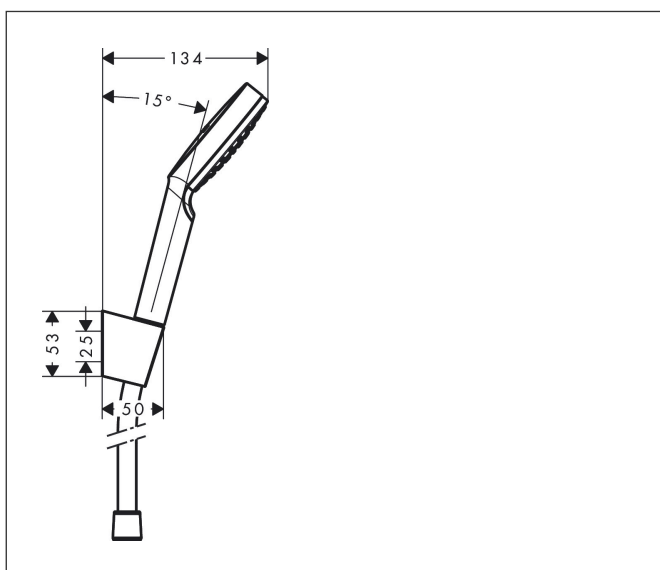

Varumärke	hansgrohe
Art. Namn	<b>Crometta</b> Duschhållareset 1 jet EcoSmart 9 l/min med duschslang 160 cm
Art. Nr.	26569400
Ytskikt	Vit/Krom
Pos	1

## Funktioner

- består av: handdusch, duschhållare, duschslang
- duschhuvudsstorlek: 100 mm
- integrerad hållarfunktion
- stråltyp: Rain
- maximal flödesmängd vid 3 bar: 9 l/min
- duschsidig vridvirvel mot irriterande förvriddning av duschslangen
- duschhållare av plast
- Vägghäring: monteras med skruvar
- utsköljbar smutsfilter