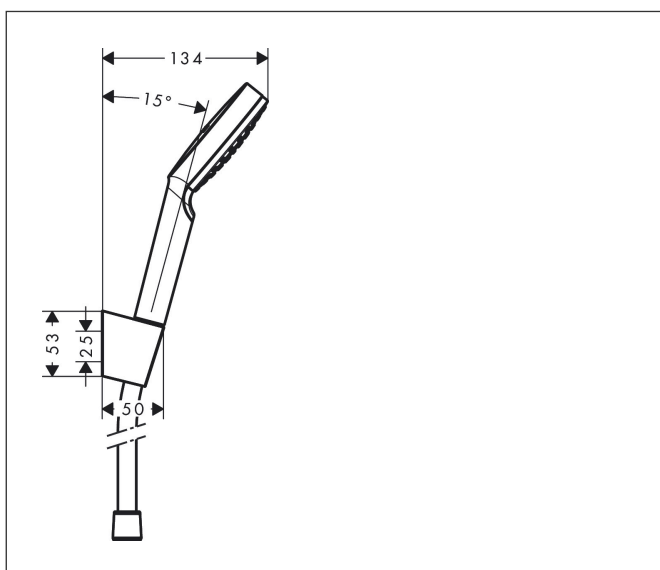

Varumärke	hansgrohe
Art. Namn	Crometta Duschhållareset 1jet med duschslang 125 cm
Art. Nr.	26690400
Ytskikt	Vit/Krom
Pos	1

Produktbild

Ritning

Funktioner

- består av: handdusch, duschhållare, duschslang
- duschhuvudsstorlek: 100 mm
- integrerad hållarfunktion
- stråltyp: Rain
- maximal flödesmängd vid 3 bar: 14 l/min
- duschsidig vridvirvel mot irriterande förvriddning av duschslangen
- duschhållare av plast
- Vägghäring: monteras med skruvar
- utsköljbar smutsfilter
- ljudklass: I
- flödesklass: B