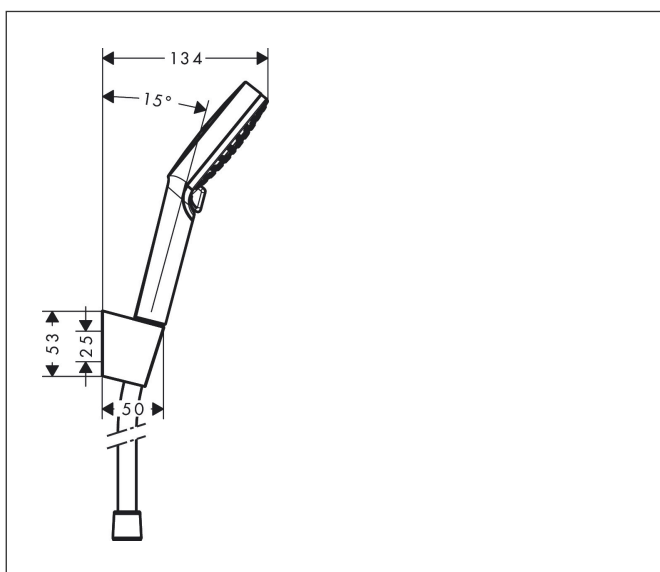

Varumärke	hansgrohe
Art. Namn	Crometta Duschhållareset Vario med duschslang 125 cm
Art. Nr.	26691400
Ytskikt	Vit/Krom
Pos	1

Produktbild

Ritning

Funktioner

- består av: handdusch, duschhållare, duschslang
- duschhuvudsstorlek: 100 mm
- integrerad hållarfunktion
- stråltyp: Rain, IntenseRain
- stråltypsomställning med vridbar strålskiva
- maximal flödesmängd vid 3 bar: 13,8 l/min
- duschsidig vridvirvel mot irriterande förvriddning av duschslangen
- duschhållare av plast
- Vägghäring: monteras med skruvar
- utsköljbar smutsfilter