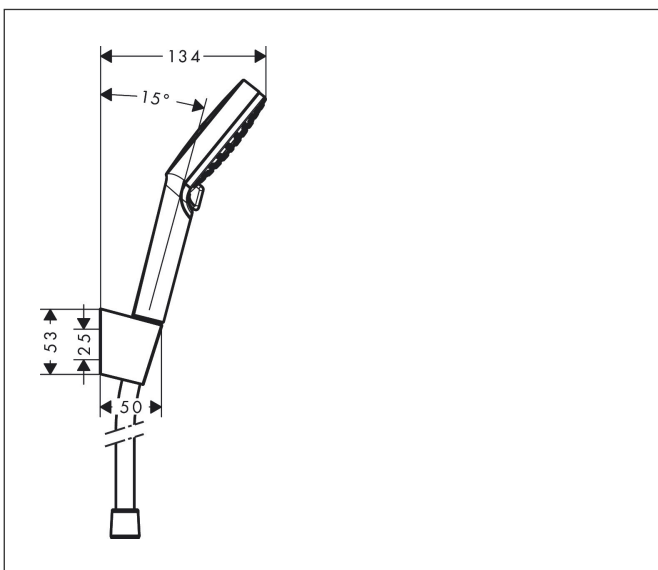

Varumärke	hansgrohe
Art. Namn	Crometta Duschhållareset Vario med duschslang 160 cm
Art. Nr.	26692400
Ytsikt	Vit/Krom
Pos	1

Produktbild

Ritning

Funktioner

- består av: handdusch, duschhållare, duschslang
- duschhuvudsstorlek: 100 mm
- integrerad hållarfunktion
- stråltyp: Rain, IntenseRain
- stråltypsomställning med vridbar strålskiva
- maximal flödesmängd vid 3 bar: 13,8 l/min
- duschsidig vridvirvel mot irriterande förvriddning av duschslangen
- duschhållare av plast
- Vägghäring: monteras med skruvar
- utsköljbar smutsfilter
- ljudklass: I
- flödesklass: B