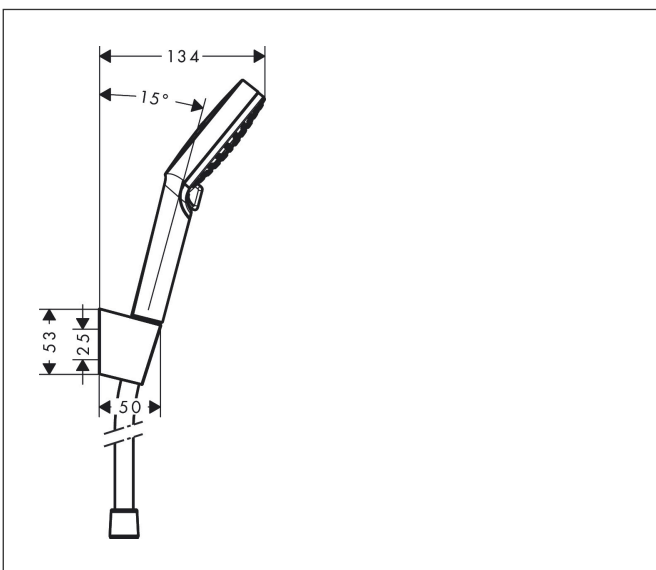

Varumärke	hansgrohe
Art. Namn	Crometta Duschhållareset Vario EcoSmart 9 l/min med duschslang 125 cm
Art. Nr.	26693400
Ytskikt	Vit/Krom
Pos	1

Produktbild

Ritning

Funktioner

- består av: handdusch, duschhållare, duschslang
- duschhuvudsstorlek: 100 mm
- integrerad hållarfunktion
- stråltyp: Rain, IntenseRain
- stråltypsomställning med vridbar strålskiva
- maximal flödesmängd vid 3 bar: 9 l/min
- duschsidig vridvirvel mot irriterande förvriddning av duschslangen
- duschhållare av plast
- Vägghäring: monteras med skruvar
- utsköljbar smutsfilter