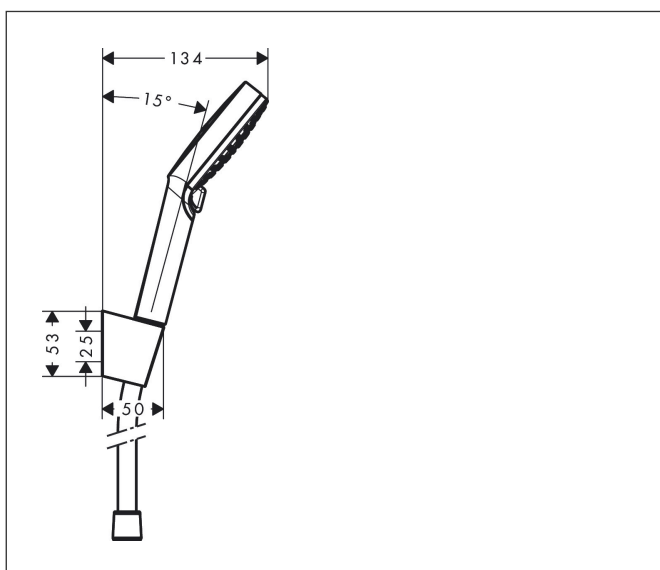

Varumärke	hansgrohe
Art. Namn	Crometta Duschhållareset Vario EcoSmart 9 l/min med duschslang 160 cm
Art. Nr.	26694400
Ytskikt	Vit/Krom
Pos	1

Produktbild

Ritning

Funktioner

- består av: handdusch, duschhållare, duschslang
- duschhuvudsstorlek: 100 mm
- integrerad hållarfunktion
- stråltyp: Rain, IntenseRain
- stråltypsomställning med vridbar strålskiva
- maximal flödesmängd vid 3 bar: 9 l/min
- duschsidig vridvirvel mot irriterande förvriddning av duschslangen
- duschhållare av plast
- Vägghäring: monteras med skruvar
- utsköljbar smutsfilter