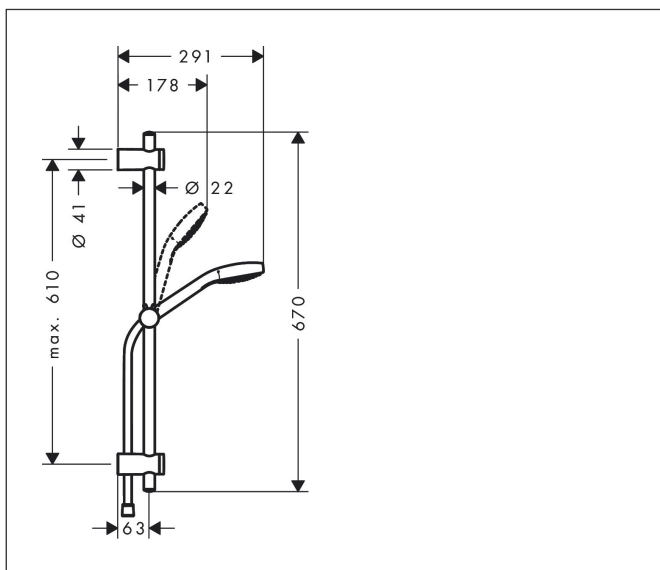

Varumärke	hansgrohe
Art. Namn	<b>MySelect S</b> Duschset Multi med duschstång 65 cm
Art. Nr.	26712400
Ytsikt	Vit/Krom
Pos	1

## Funktioner

- består av: handdusch, duschstång, duschslang, glidfäste
- duschhuvudsstorlek: 110 mm
- stråltyp: SoftRain, IntenseRain, massage
- bekväm stråltypsomställning med Select-knapp
- duschhållaren justerbar 45°
- maximal flödesmängd vid 3 bar: 16 l/min
- duschsidig vridvirvel mot irriterande förvriddning av duschslangen
- variabelt cc-mått
- Vägghäring: monteras med skruvar
- väggstöd från plast
- stångdiameter: 22 mm
- profil stigrör: rund
- variabelt borrhålsavstånd: 400 mm - 670 mm