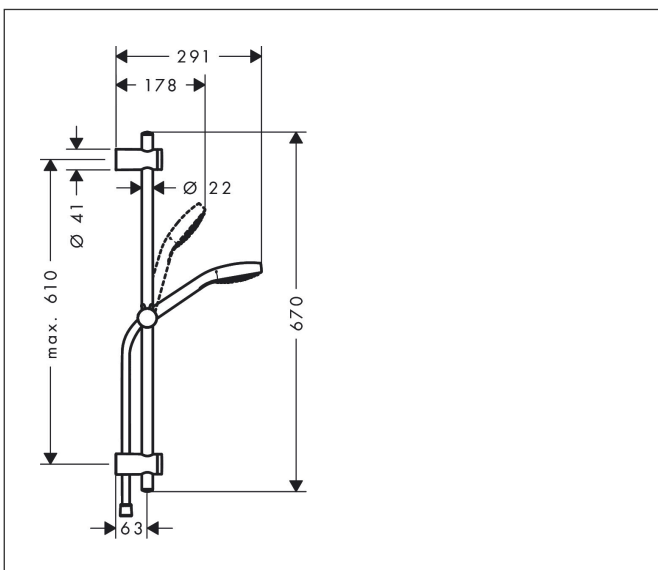

Varumärke	hansgrohe
Art. Namn	MySelect E Duschset Multi med duschstång 65 cm
Art. Nr.	26713400
Ytskikt	Vit/Krom
Pos	1

Produktbild

Ritning

Funktioner

- består av: handdusch, duschstång, duschslang, glidfäste
- duschhuvudsstorlek: 110 mm
- stråltyp: SoftRain, IntenseRain, massage
- bekväm stråltypsomställning med Select-knapp
- duschhållaren justerbar 45°
- maximal flödesmängd vid 3 bar: 16 l/min
- duschsidig vridvirvel mot irriterande förvriddning av duschslangen
- Vägghäggmontering: monteras med skruvar
- väggstöd från plast
- stångdiameter: 22 mm
- profil stigrör: rund