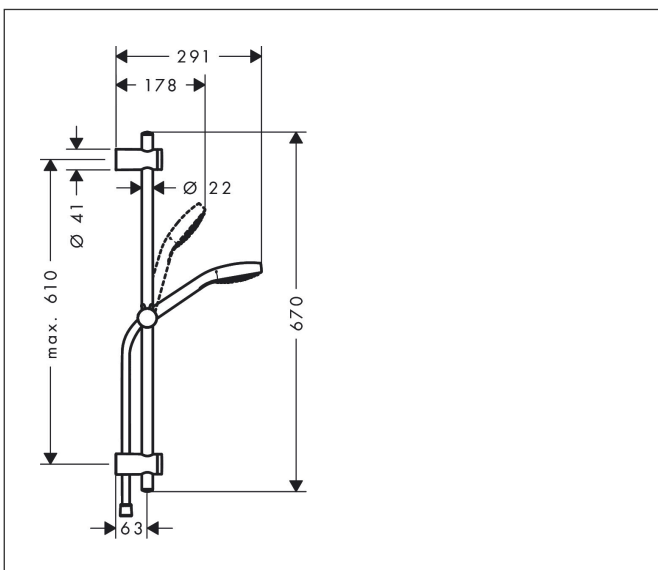

Varumärke	hansgrohe
Art. Namn	MySelect E Duschset Vario med duschstång 65 cm
Art. Nr.	26714400
Ytskikt	Vit/Krom
Pos	1

Produktbild

Ritning

Funktioner

- består av: handdusch, duschstång, duschslang, glidfäste
- duschhuvudsstorlek: 110 mm
- stråltyp: Rain, IntenseRain, TurboRain
- bekväm stråltypsomställning med Select-knapp
- duschhållaren justerbar 45°
- maximal flödesmängd vid 3 bar: 16 l/min
- duschsidig vridvirvel mot irriterande förvriddning av duschslangen
- Vägghäggmontering: monteras med skruvar
- väggstöd från plast
- stångdiameter: 22 mm
- profil stigrör: rund