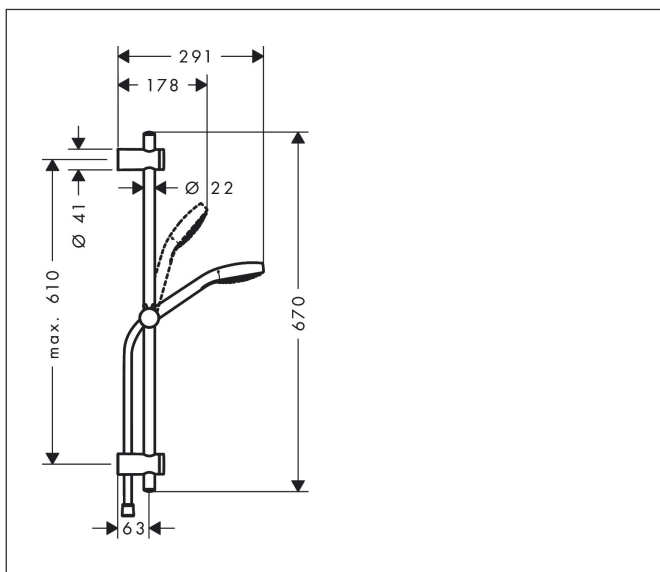

Varumärke	hansgrohe
Art. Namn	MySelect S Duschset Vario EcoSmart 9 l/min med duschstång 65 cm
Art. Nr.	26718400
Ytskikt	Vit/Krom
Pos	1

Produktbild

Ritning

Funktioner

- består av: handdusch, duschstång, duschslang, glidfäste
- duschhuvudsstorlek: 110 mm
- stråltyp: SoftRain, IntenseRain, TurboRain
- bekväm stråltypsinställning med Select-knapp
- duschhållaren justerbar 45°
- maximal flödesmängd vid 3 bar: 9 l/min
- duschsidig vridvirvel mot irriterande förvriddning av duschslangen
- variabelt cc-mått
- Vägghäring: monteras med skruvar
- väggstöd från plast
- stångdiameter: 22 mm
- profil stigrör: rund
- variabelt borrhålsavstånd: 400 mm - 1000 mm