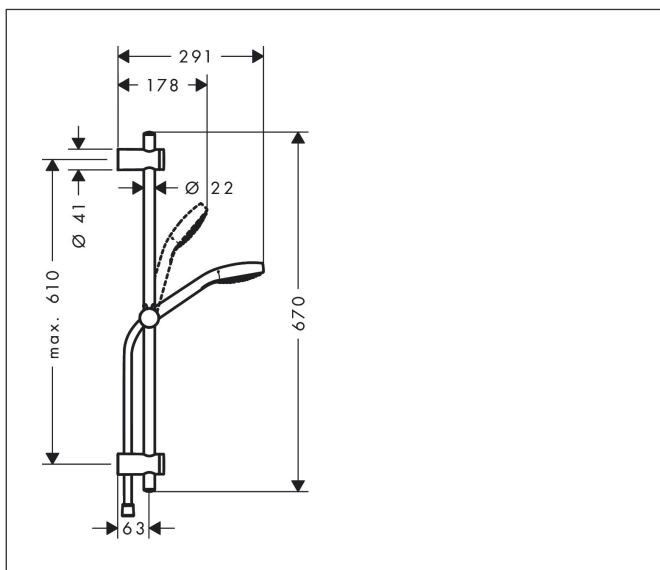

Varumärke	hansgrohe
Art. Namn	MySelect E Duschset Vario EcoSmart 9 l/min med duschstång 65 cm
Art. Nr.	26751400
Ytskikt	Vit/Krom
Pos	1

Produktbild

Ritning

Funktioner

- består av: handdusch, duschstång, duschslang, glidfäste
- duschhuvudsstorlek: 110 mm
- stråltyp: Rain, IntenseRain, TurboRain
- bekväm stråltypsombeställning med Select-knapp
- duschhållaren justerbar 45°
- maximal flödesmängd vid 3 bar: 9 l/min
- duschsidig vridvirvel mot irriterande förvriddning av duschslangen
- Vägghäring: monteras med skruvar
- väggstöd från plast
- stångdiameter: 22 mm
- profil stång: rund