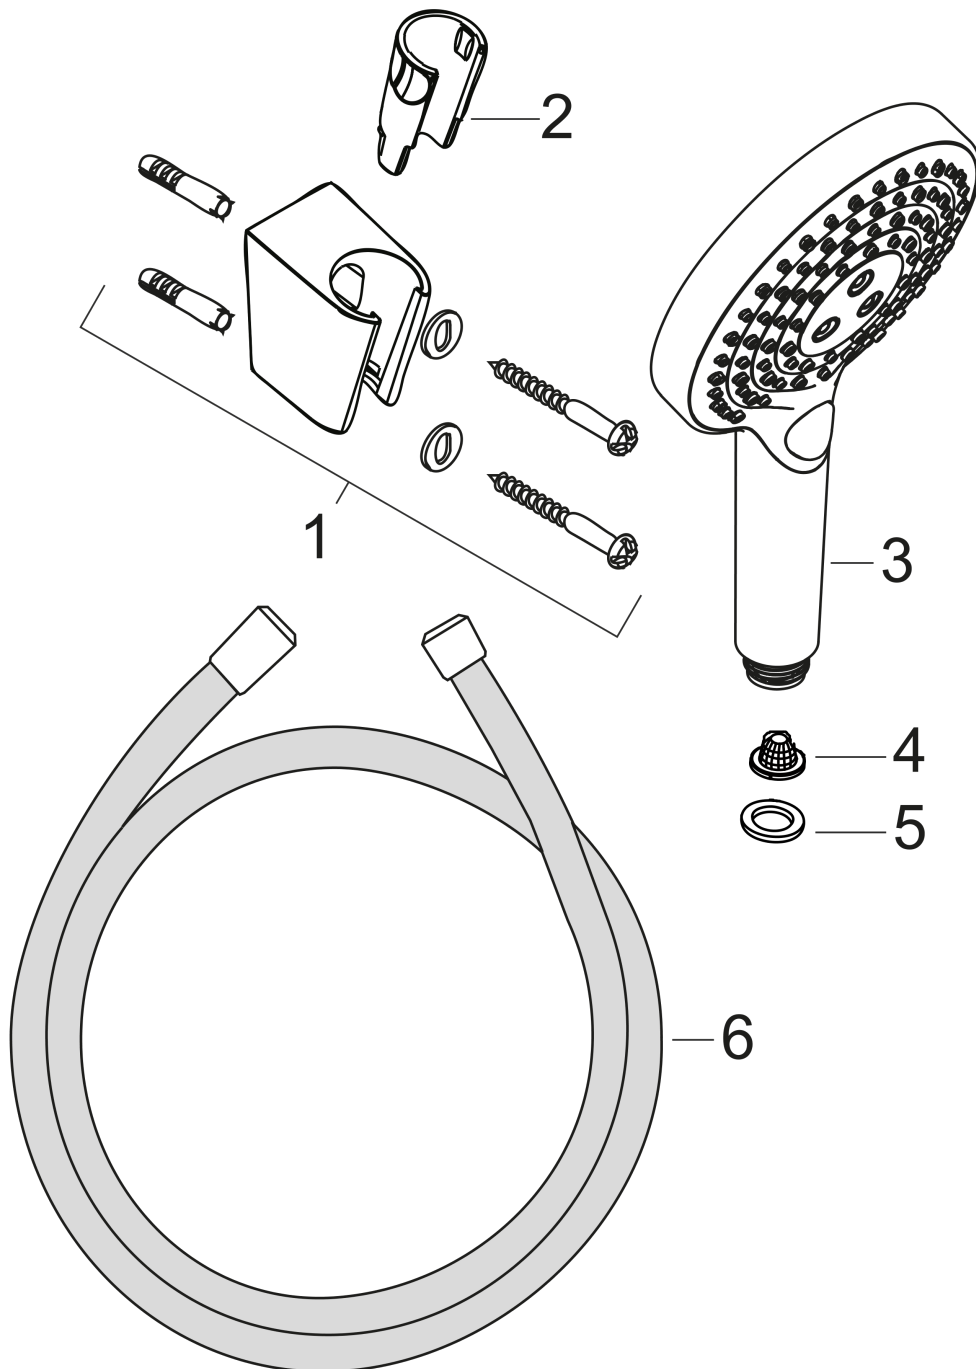

Raindance Select S
Duschhållareset 120 3jet PowderRain med duschslang 160 cm
 Ytskikt: krom Art.nr. : 27668000

Produktdetaljer

Produktinformation

- bestående av: handdusch, duschhållare, duschslang
- stråltyp: PowderRain, Rain, WhirlAir
- bekväm stråltypsomställning med Select-knapp
- duschhuvudsstorlek: 125 mm
- duschsidig vridvirvel mot irriterande förvridning av duschslangen
- maximal flödesmängd vid 3 bar: 12 l/min
- förkromade väggstöd från plast

Tekniska lösningar

Produktbild

Måttskiss

Raindance Select S
Duschhållareset 120 3jet PowderRain med duschslang 160 cm
Ytskikt: krom Art.nr. : 27668000

Sprängritning

Tillverkningsår: >04/18

Raindance Select S
Duschhållareset 120 3jet PowderRain med duschslang 160 cm
Ytskikt: krom Art.nr. : 27668000

Reservdelslista

Tillverkningsår: >04/18

Pos.	Produktdetaljer	Art.nr.	PC	PU
1	shower holder	28331000	0	1
2	guide	98918000	0	1
3	handshower	26014000	0	1
4	filter	92672000	0	1
5	seal	98058000	0	1
6	shower hose Isiflex'B 1,60 m	28276000	0	1