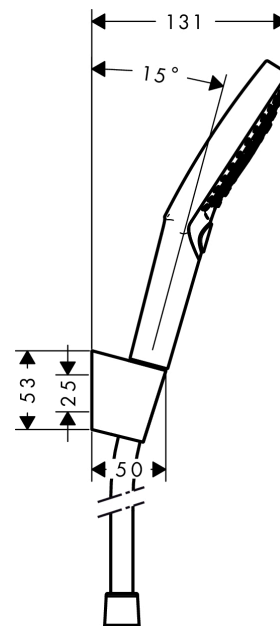

Raindance Select S
Duschhållareset 120 3jet PowderRain med duschslang 160 cm
 Ytskikt: krom Art.nr. : 27668000

Produktdetaljer

Produktinformation

- bestående av: handdusch, duschhållare, duschslang
- stråltyp: PowderRain, Rain, WhirlAir
- bekväm stråltypsomställning med Select-knapp
- duschhuvudsstorlek: 125 mm
- duschsidig vridvirvel mot irriterande förvridning av duschslangen
- maximal flödesmängd vid 3 bar: 12 l/min
- förkromade väggstöd från plast

Tekniska lösningar

Produktbild

Måttskiss

Raindance Select S
Duschhållareset 120 3jet PowderRain med duschslang 160 cm
Ytskikt: krom Art.nr. : 27668000

Sprängritning

Tillverkningsår: >04/18

Raindance Select S
Duschhållareset 120 3jet PowderRain med duschslang 160 cm
Ytskikt: krom Art.nr. : 27668000

Reservdelslista

Tillverkningsår: >04/18

Pos.	Produktdetaljer	Art.nr.	PC	PU
1	shower holder	28331000	0	1
2	guide	98918000	0	1
3	handshower	26014000	0	1
4	filter	92672000	0	1
5	seal	98058000	0	1
6	shower hose Isiflex'B 1,60 m	28276000	0	1