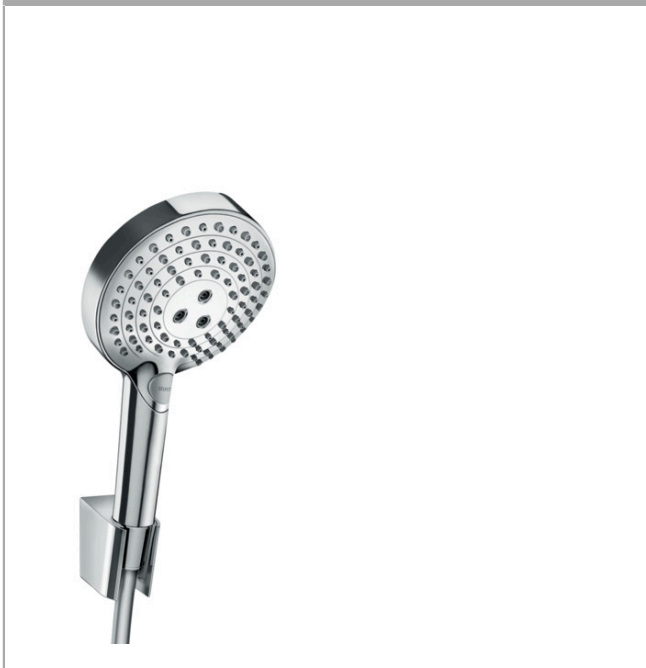

Raindance Select S
Duschhållareset 120 3jet PowderRain med duschslang 160 cm
 Ytskikt: krom Art.nr. : 27668000

Produktdetaljer

Produktinformation

- bestående av: handdusch, duschhållare, duschslang
- stråltyp: PowderRain, Rain, WhirlAir
- bekväm stråltypsomställning med Select-knapp
- duschhuvudsstorlek: 125 mm
- duschsidig vridvirvel mot irriterande förvridning av duschslangen
- maximal flödesmängd vid 3 bar: 12 l/min
- förkromade väggstöd från plast

Tekniska lösningar

Produktbild

Måttskiss

Raindance Select S
Duschhållareset 120 3jet PowderRain med duschslang 160 cm
Ytskikt: krom Art.nr. : 27668000

Sprängritning

Tillverkningsår: >04/18

Raindance Select S
Duschhållareset 120 3jet PowderRain med duschslang 160 cm
Ytskikt: krom Art.nr. : 27668000

Reservdelslista

Tillverkningsår: >04/18

Pos.	Produktdetaljer	Art.nr.	PC	PU
1	shower holder	28331000	0	1
2	guide	98918000	0	1
3	handshower	26014000	0	1
4	filter	92672000	0	1
5	seal	98058000	0	1
6	shower hose Isiflex'B 1,60 m	28276000	0	1