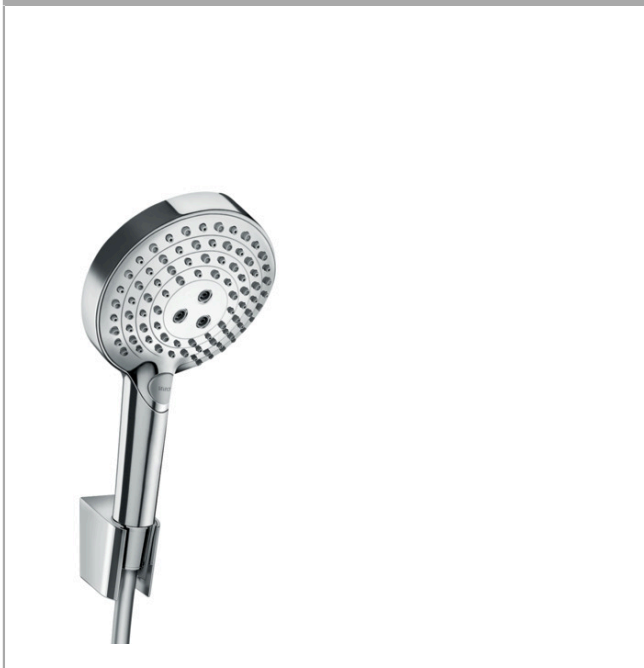

Raindance Select S
Duschhållareset 120 3jet PowderRain med duschslang 125 cm
 Ytskikt: krom Art.nr. : 27669000

Produktdetaljer

Produktinformation

- bestående av: handdusch, duschhållare, duschslang
- stråltyp: PowderRain, Rain, WhirlAir
- bekväm stråltypsomställning med Select-knapp
- duschhuvudsstorlek: 125 mm
- duschsidig vridvirvel mot irriterande förvridning av duschslangen
- maximal flödesmängd vid 3 bar: 12 l/min
- förkromade väggstöd från plast

Tekniska lösningar

Produktbild

Måttskiss

Raindance Select S
Duschhållareset 120 3jet PowderRain med duschslang 125 cm
Ytskikt: krom Art.nr. : 27669000

Sprängritning

Tillverkningsår: >04/18

Raindance Select S
Duschhållareset 120 3jet PowderRain med duschslang 125 cm
Ytskikt: krom Art.nr. : 27669000

Reservdelslista

Tillverkningsår: >04/18

Pos.	Produktdetaljer	Art.nr.	PC	PU
1	shower holder	28331000	0	1
2	guide	98918000	0	1
3	handshower	26014000	0	1
4	filter	92672000	0	1
5	seal	98058000	0	1
6	-	28249000	0	1