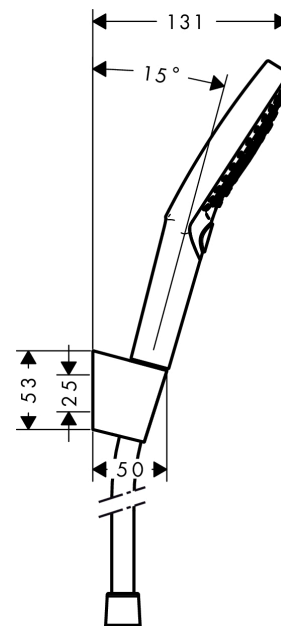

Raindance Select S
Duschhållareset 120 3jet PowderRain med duschslang 125 cm
 Ytskikt: krom Art.nr. : 27669000

Produktdetaljer

Produktinformation

- bestående av: handdusch, duschhållare, duschslang
- stråltyp: PowderRain, Rain, WhirlAir
- bekväm stråltypsomställning med Select-knapp
- duschhuvudsstorlek: 125 mm
- duschsidig vridvirvel mot irriterande förvridning av duschslangen
- maximal flödesmängd vid 3 bar: 12 l/min
- förkromade väggstöd från plast

Tekniska lösningar

Produktbild

Måttskiss

Raindance Select S
Duschhållareset 120 3jet PowderRain med duschslang 125 cm
Ytskikt: krom Art.nr. : 27669000

Sprängritning

Tillverkningsår: >04/18

Raindance Select S
Duschhållareset 120 3jet PowderRain med duschslang 125 cm
Ytskikt: krom Art.nr. : 27669000

Reservdelslista

Tillverkningsår: >04/18

Pos.	Produktdetaljer	Art.nr.	PC	PU
1	shower holder	28331000	0	1
2	guide	98918000	0	1
3	handshower	26014000	0	1
4	filter	92672000	0	1
5	seal	98058000	0	1
6	-	28249000	0	1