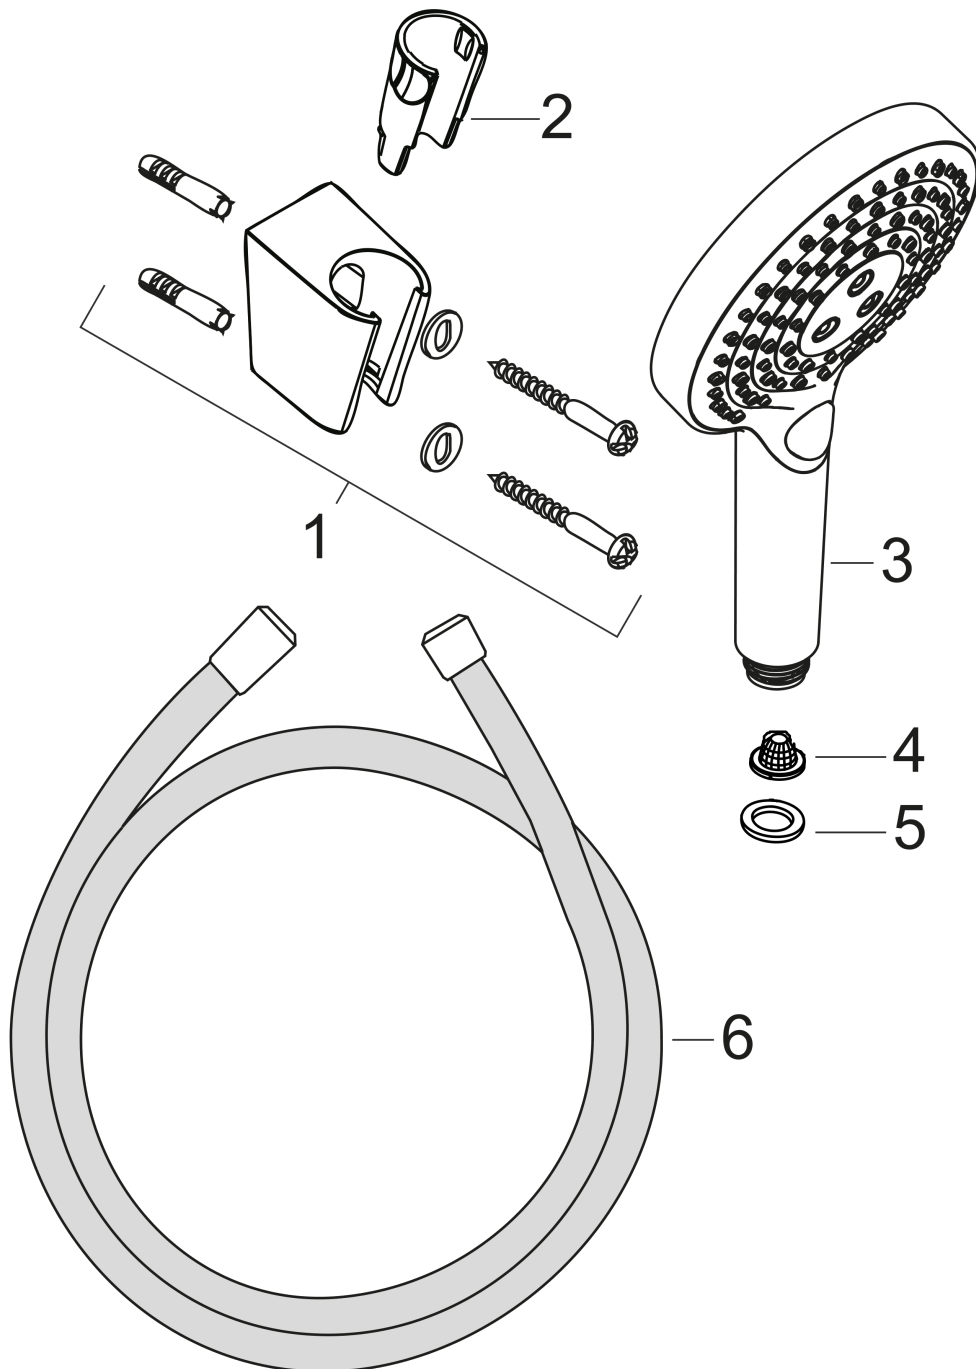

Raindance Select S
Duschhållareset 120 3jet PowderRain med duschslang 125 cm
 Ytskikt: krom Art.nr. : 27669000

Produktdetaljer

Produktinformation

- bestående av: handdusch, duschhållare, duschslang
- stråltyp: PowderRain, Rain, WhirlAir
- bekväm stråltypsomställning med Select-knapp
- duschhuvudsstorlek: 125 mm
- duschsidig vridvirvel mot irriterande förvridning av duschslangen
- maximal flödesmängd vid 3 bar: 12 l/min
- förkromade väggstöd från plast

Tekniska lösningar

Produktbild

Måttskiss

Raindance Select S
Duschhållareset 120 3jet PowderRain med duschslang 125 cm
Ytskikt: krom Art.nr. : 27669000

Sprängritning

Tillverkningsår: >04/18

Raindance Select S
Duschhållareset 120 3jet PowderRain med duschslang 125 cm
Ytskikt: krom Art.nr. : 27669000

Reservdelslista

Tillverkningsår: >04/18

Pos.	Produktdetaljer	Art.nr.	PC	PU
1	shower holder	28331000	0	1
2	guide	98918000	0	1
3	handshower	26014000	0	1
4	filter	92672000	0	1
5	seal	98058000	0	1
6	-	28249000	0	1