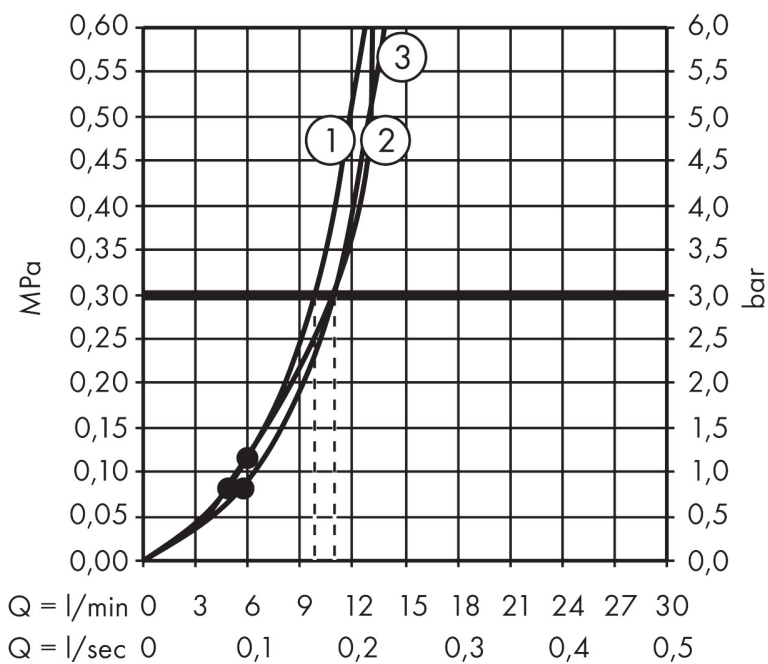

Varumärke	hansgrohe
Art. Namn	Raindance Select S Duschset 120 3jet PowderRain med duschstång 65 cm
Art. Nr.	27654000
RSK-nr.	8320219
Ytskikt	Krom
Pos	1

Produktbild

Ritning

Funktioner

- består av: handdusch, duschstång, duschslang, glidfäste, tvålköpp
- stråltyp: PowderRain, Rain, Whirl
- bekväm stråltypsomställning via Select-knapp
- 90° justerbar handduschhållare, svänger till vänster och höger, upp och ner
- maximal flödesmängd vid 3 bar: 11 l/min
- väggfästen av plast
- stångens form: rund
- rörlängd: 718 mm
- duschstång diameter: 22 mm
- borravstånd: 625 mm
- kulle förhindrar att slangen vrider sig
- BREEAM: baslinje - max. 14,0 l/min

Teknologi

Stråltyper

Varumärke hansgrohe
 Art. Namn **Raindance Select S** Duschset 120 3jet PowderRain med duschstång 65 cm
 Art. Nr. 27654000
 RSK-nr. 8320219
 Ytskikt Krom
 Pos 1

Flödesdiagram

- 1 WhirlAir
- 2 PowderRain
- 3 Rain