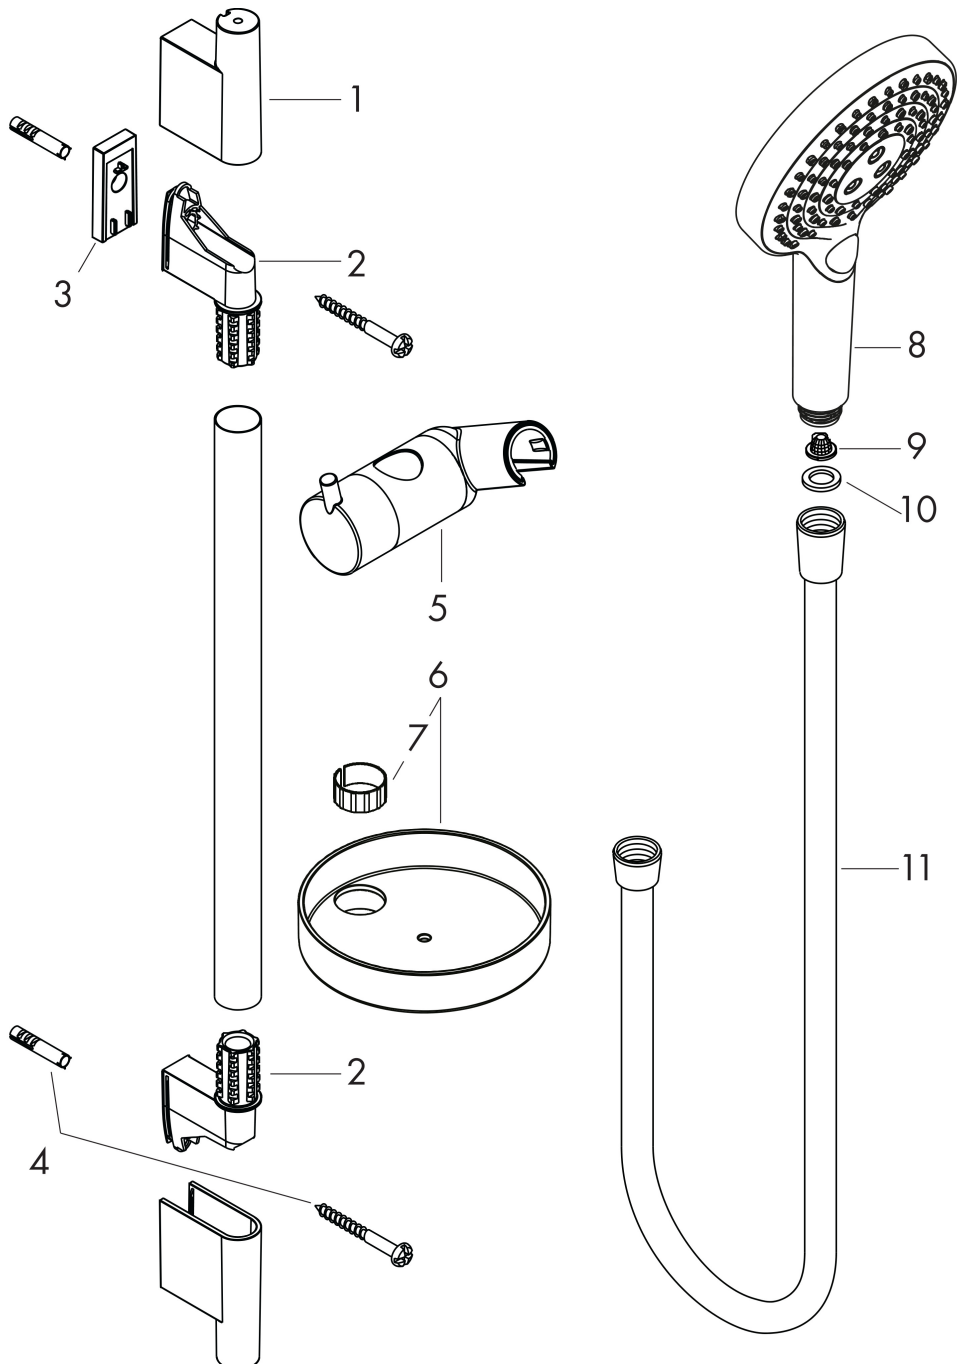

Varumärke	hansgrohe
Art. Namn	Raindance Select S Duschset 120 3jet PowderRain med duschstång 65 cm
Art. Nr.	27654000
RSK-nr.	8320219
Ytsikt	Krom
Pos	1

Reservdelsritning för byggnadsår: >04/18