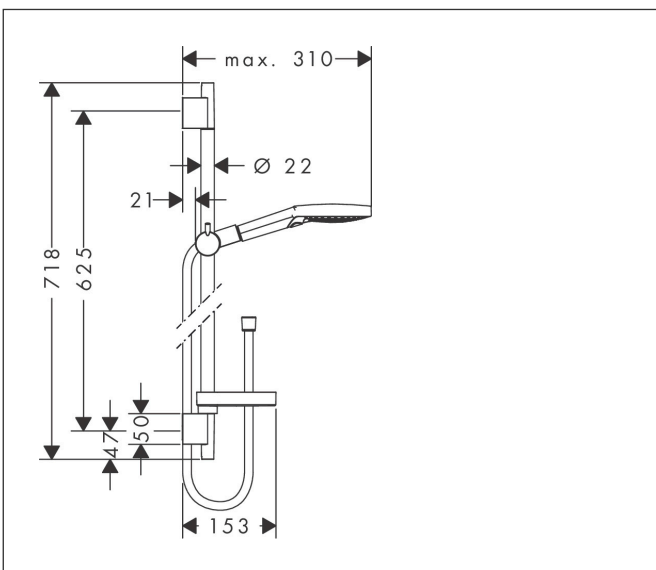

Varumärke	hansgrohe
Art. Namn	Raindance Select S Duschset 120 3jet PowderRain med duschstång 65 cm
Art. Nr.	27654000
RSK-nr.	8320219
Ytskikt	Krom
Pos	1

Produktbild

Ritning

Funktioner

- består av: handdusch, duschstång, duschslang, glidfäste, tvålköpp
- stråltyp: PowderRain, Rain, Whirl
- bekväm stråltypsomställning via Select-knapp
- 90° justerbar handduschhållare, svänger till vänster och höger, upp och ner
- maximal flödesmängd vid 3 bar: 11 l/min
- väggfästen av plast
- stångens form: rund
- rörlängd: 718 mm
- duschstång diameter: 22 mm
- borravstånd: 625 mm
- kulle förhindrar att slangen vrider sig
- BREEAM: baslinje - max. 14,0 l/min

Teknologi

Stråltyper

Varumärke hansgrohe
 Art. Namn **Raindance Select S** Duschset 120 3jet PowderRain med duschstång 65 cm
 Art. Nr. 27654000
 RSK-nr. 8320219
 Ytskikt Krom
 Pos 1

Flödesdiagram

- 1 WhirlAir
- 2 PowderRain
- 3 Rain

Örbrukningsvärdena uppmättes under användning med de tillhörande armaturerna (termostat/blandare/infälld ventil).

Varumärke	hansgrohe
Art. Namn	Raindance Select S Duschset 120 3jet PowderRain med duschstång 65 cm
Art. Nr.	27654000
RSK-nr.	8320219
Ytsikt	Krom
Pos	1