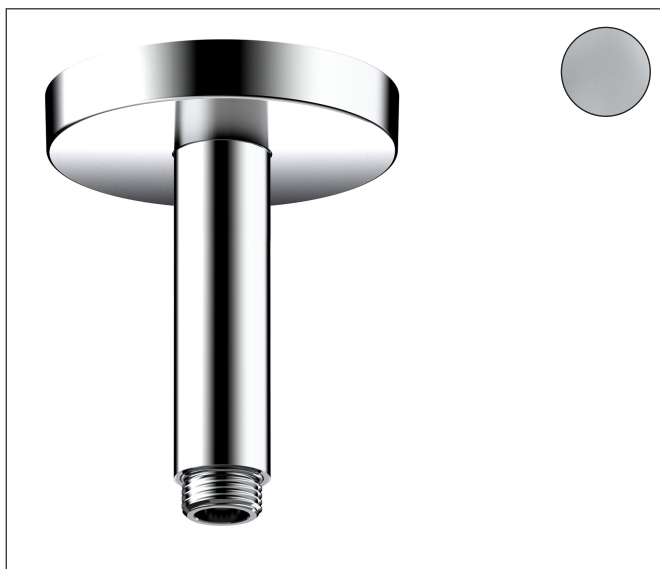

Varumärke	AXOR
Art. Namn	AXOR ShowerSolutions Duscharm 100 mm för takmontage
Art. Nr.	26432000
Yta	krom
Pos	1

Produktbild

Funktioner

- flödesklass: Z
- längd: 100 mm
- monteringsstyp: utanpåliggande montering
- material: mässing
- anslutningstyp: G 1/2

Ritning