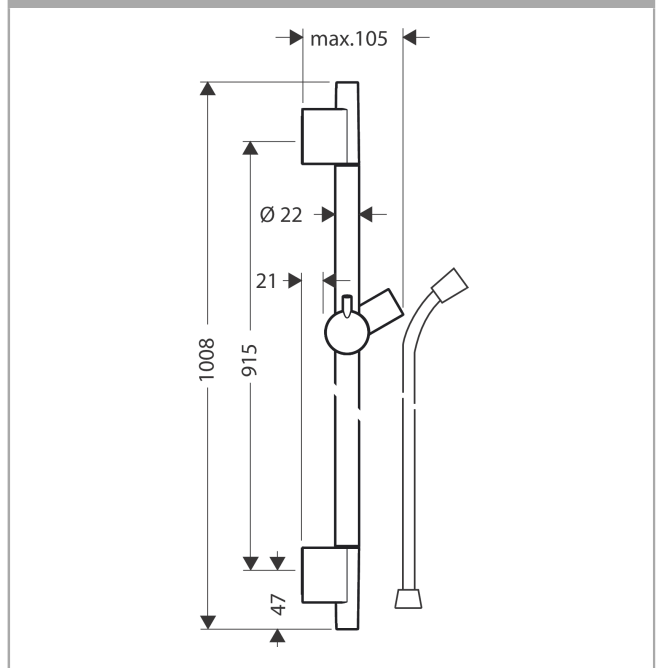

**Unica****Duschstång S Puro 90 cm med duschslang**Ytskikt: **borstad brons** Art.nr. : **28631140****Produktdetaljer****Produktinformation**

- bestående av: duschstång, duschslang, glidfäste
- duschstångstyp: förkromat mässingrör
- 22 mm bred stång
- helförkromad duschskena i metall
- skena med arretering
- skena steglöst inställningsbar
- lutningsvinkeljustering via raster

**Produktbild****Måttskiss**

Unica  
Duschstång S Puro 90 cm med duschslang  
Ytskikt: borstad brons Art.nr. : 28631140