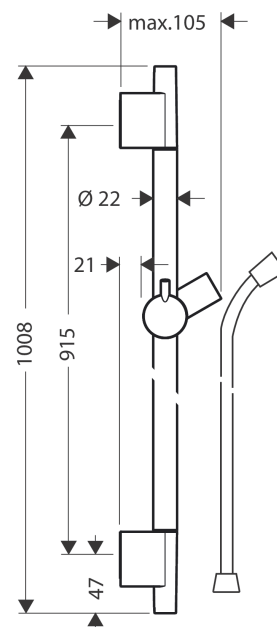

**Unica****Duschstång S Puro 90 cm med duschslang**Ytskikt: **Matt Black** Art.nr. : **28631670****Produktdetaljer****Produktinformation**

- bestående av: duschstång, duschslang, glidfäste
- duschstångstyp: förkromat mässingrör
- 22 mm bred stång
- helförkromad duschskena i metall
- skena med arretering
- skena steglöst inställningsbar
- lutningsvinkeljustering via raster

**Produktbild****Måttskiss**

Unica  
Duschstång S Puro 90 cm med duschslang  
Ytskikt: **Matt Black** Art.nr. : 28631670

### Inmonteringsexempel