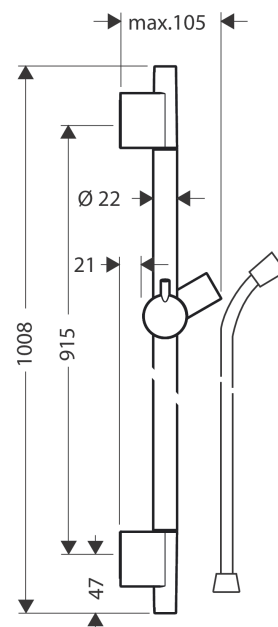

Unica**Duschstång S Puro 90 cm med duschslang**Ytskikt: **Matt White** Art.nr. : **28631700****Produktdetaljer****Produktinformation**

- bestående av: duschstång, duschslang, glidfäste
- duschstångstyp: förkromat mässingrör
- 22 mm bred stång
- helförkromad duschskena i metall
- skena med arretering
- skena steglöst inställningsbar
- lutningsvinkeljustering via raster

Produktbild**Måttskiss**

Unica
Duschstång S Puro 90 cm med duschslang
Ytskikt: **Matt White** Art.nr. : 28631700

Inmonteringsexempel