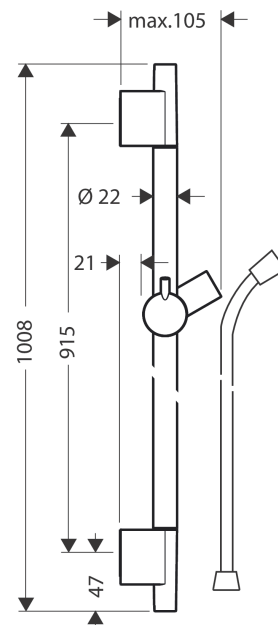

Unica**Duschstång S Puro 90 cm med duschslang**Ytskikt: **polerad guld** Art.nr. : **28631990****Produktdetaljer****Produktinformation**

- bestående av: duschstång, duschslang, glidfäste
- duschstångstyp: förkromat mässingrör
- 22 mm bred stång
- helförkromad duschskena i metall
- skena med arretering
- skena steglöst inställningsbar
- lutningsvinkeljustering via raster

Produktbild**Måttskiss**

Unica
Duschstång S Puro 90 cm med duschslang
Ytskikt: polerad guld Art.nr. : 28631990

Inmonteringsexempel