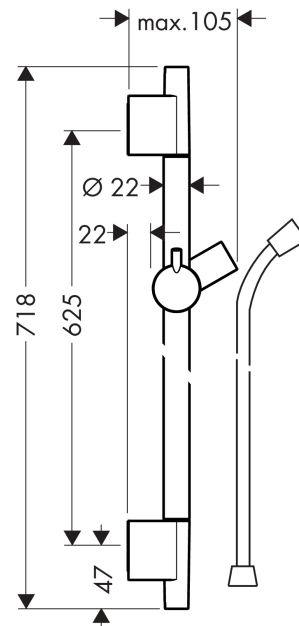

Unica**Duschstång S Puro 65 cm med duschslang**Ytskikt: **borstad svart krom** Art.nr. : **28632340****Produktdetaljer****Produktinformation**

- bestående av: duschstång, duschslang, glidfäste
- duschstångstyp: förkromat mässingrör
- 22 mm bred stång
- helförkromad duschskena
- skena steglöst inställningsbar

Produktbild**Måttskiss**

Unica

Duschstång S Puro 65 cm med duschslang

Ytskikt: borstad svart krom Art.nr. : 28632340

Inmonteringsexempel