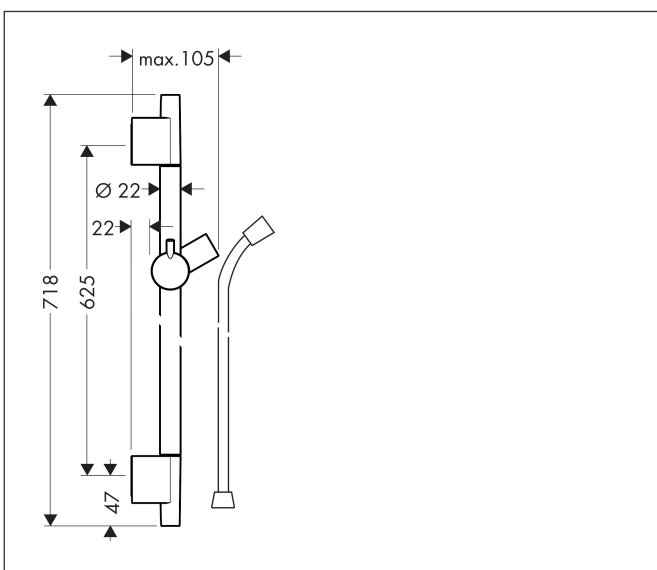

Varumärke hansgrohe
 Art. Namn **Unica** Duschstång S Puro 65 cm med Isiflex duschslang 160 cm
 Art. Nr. 28632670
 RSK-nr. 8320254
 Ytskikt Matt svart
 Pos 1

Produktbild

Funktioner

- består av: duschstång, duschslang, glidfäste
- kulle förhindrar att slangen vrider sig
- rörlängd: 718 mm
- duschstång diameter: 22 mm
- stångens form: rund
- borrvstånd: 625 mm
- duschslangens längd: 1600 mm
- handduschkållare med låsmekanism
- steglöst justerbart glidfäste
- lutningsvinkel justerbar
- väggfästen av plast
- material handduschkållare: handduschkållare i metall

Ritning

Varumärke	hansgrohe
Art. Namn	Unica Duschstång S Puro 65 cm med Isiflex duschslang 160 cm
Art. Nr.	28632670
RSK-nr.	8320254
Ytskikt	Matt svart
Pos	1

Reservdelsritning för byggnadsår: >08/19

Varumärke hansgrohe
Art. Namn **Unica** Duschstång S Puro 65 cm med Isiflex duschslang 160 cm
Art. Nr. 28632670
RSK-nr. 8320254
Ytskikt Matt svart
Pos 1

Reservdelstlista för byggnadsår: >08/19

Pos.	Beskrivning	Art.nr.
1	null	97709670
2	Glider kompl.	97651670
3	distansbricka 7 mm	97450000
4	Monteringsbeslag	96275000
5	Fästdelar	96179000
6	Duschslang Isiflex'B 1,60 m	28276670