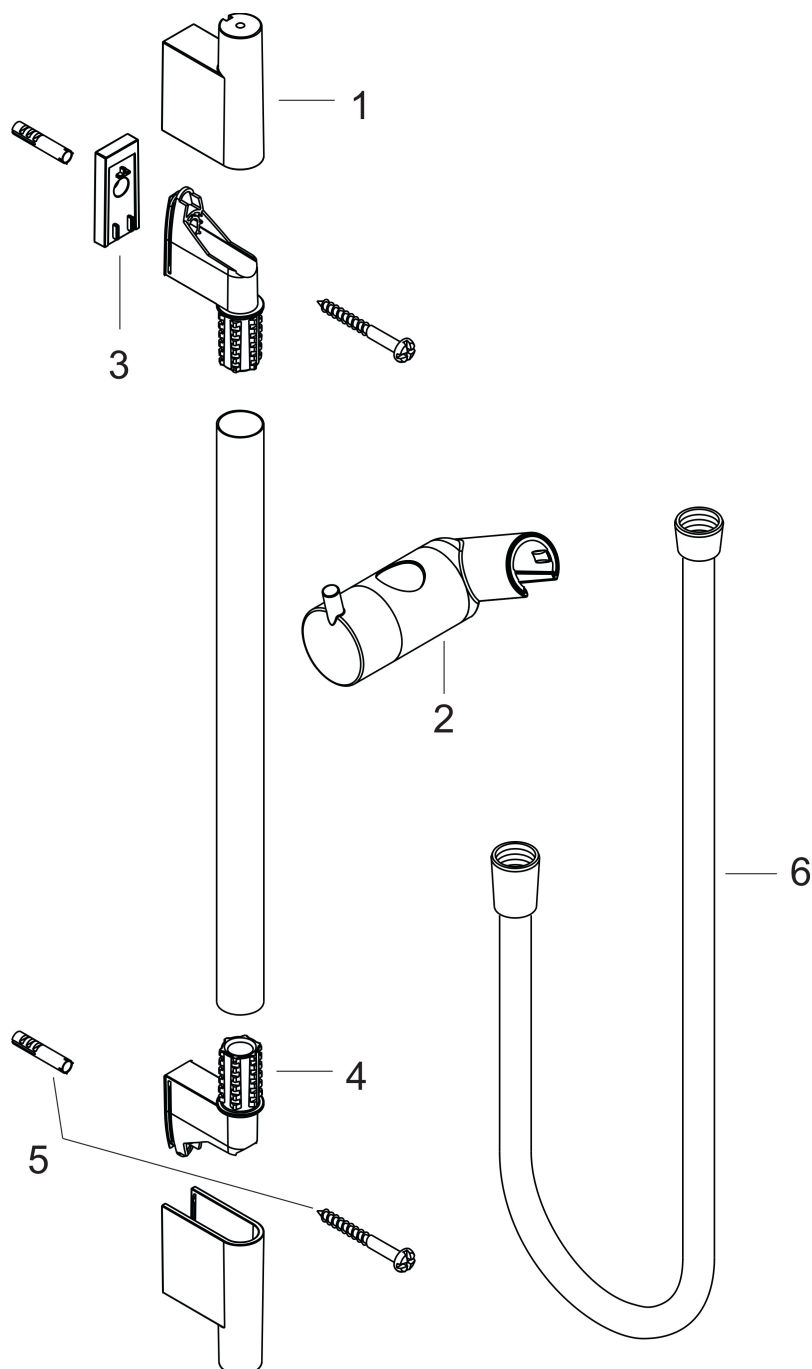

Varumärke hansgrohe
 Art. Namn **Unica** Duschstång S Puro 65 cm med Isiflex duschslang 160 cm
 Art. Nr. 28632670
 RSK-nr. 8320254
 Ytskikt Matt svart
 Pos 1

Produktbild

Funktioner

- består av: duschstång, duschslang, glidfäste
- kulle förhindrar att slangen vrider sig
- rörlängd: 718 mm
- duschstång diameter: 22 mm
- stångens form: rund
- borrvstånd: 625 mm
- duschslangens längd: 1600 mm
- handduschkållare med låsmekanism
- steglöst justerbart glidfäste
- lutningsvinkel justerbar
- väggfästen av plast
- material handduschkållare: handduschkållare i metall

Ritning

Varumärke	hansgrohe
Art. Namn	Unica Duschstång S Puro 65 cm med Isiflex duschslang 160 cm
Art. Nr.	28632670
RSK-nr.	8320254
Ytskikt	Matt svart
Pos	1

Reservdelsritning för byggnadsår: >08/19

Varumärke hansgrohe
Art. Namn **Unica** Duschstång S Puro 65 cm med Isiflex duschslang 160 cm
Art. Nr. 28632670
RSK-nr. 8320254
Ytskikt Matt svart
Pos 1

Reservdelstlista för byggnadsår: >08/19

Pos.	Beskrivning	Art.nr.
1	null	97709670
2	Glider kompl.	97651670
3	distansbricka 7 mm	97450000
4	Monteringsbeslag	96275000
5	Fästdelar	96179000
6	Duschslang Isiflex'B 1,60 m	28276670