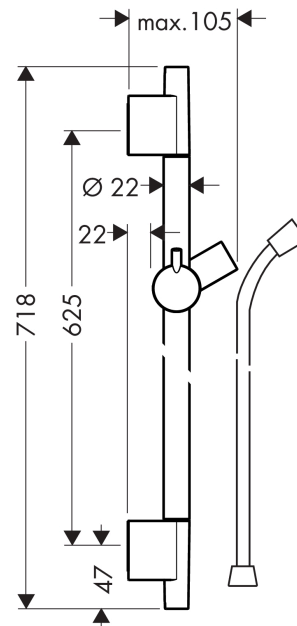

**Unica****Duschstång S Puro 65 cm med duschslang**Ytskikt: **Matt Black** Art.nr. : **28632670****Produktdetaljer****Produktinformation**

- bestående av: duschstång, duschslang, glidfäste
- duschstångstyp: förkromat mässingrör
- 22 mm bred stång
- helförkromad duschskena
- skena steglöst inställningsbar

**Produktbild****Måttskiss**

Unica  
Duschstång S Puro 65 cm med duschslang  
Ytskikt: Matt Black Art.nr. : 28632670

### Inmonteringsexempel