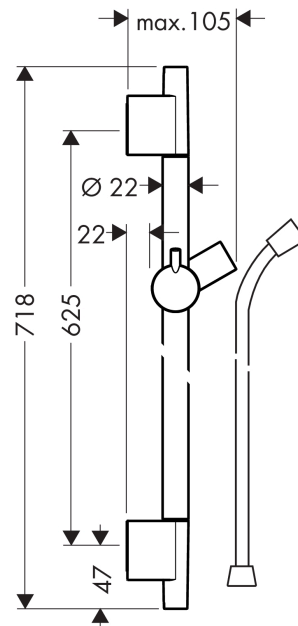

Unica**Duschstång S Puro 65 cm med duschslang**Ytskikt: **Matt White** Art.nr. : **28632700****Produktdetaljer****Produktinformation**

- bestående av: duschstång, duschslang, glidfäste
- duschstångstyp: förkromat mässingrör
- 22 mm bred stång
- helförkromad duschskena
- skena steglöst inställningsbar

Produktbild**Måttskiss**

Unica
Duschstång S Puro 65 cm med duschslang
Ytskikt: **Matt White** Art.nr. : **28632700**

Inmonteringsexempel