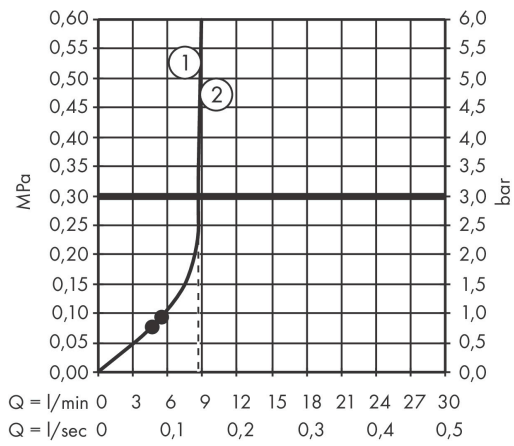

Flödesdiagramm

1 Huvuddusch

2 Handdusch