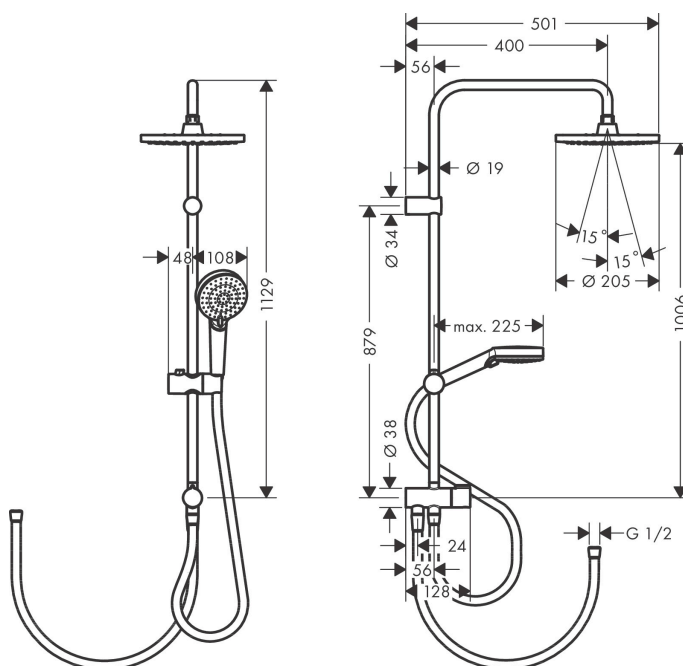

Varumärke	hansgrohe
Art. Namn	Vernis Blend Showerpipe 200 1jet Reno EcoSmart
Art. Nr.	26099000
Ytskikt	krom
Pos	1

Produktbild

Teknologi

Funktioner

- bestående av: huvuddusch, handdusch, duschslang, glidfäste
- huvuddusch Vernis Blend 200 1jet
- duschstorlek huvuddusch: 205 mm
- stråltyp huvuddusch: Rain
- kullad: huvuddusch med inställningsbar vinkel
- stråltyp handdusch: Rain, IntenseRain
- samtidig användning av 2 funktioner
- maximal flödesmängd vid 3 bar: 8,7 l/min
- monteringsstyp: ytmontering
- stångdiameter: 19 mm
- höjddjusterbar handduschhållare med Select-knapp
- duscharsmlängd: 400 mm
- vattenanslutning: Metaflex duschslang 80 och 160 cm
- anslutningsgänga G 1/2
- ljudklass: I
- flödesklass: O, O
- PA-IX 38052/100

Ritning

Flödesdiagramm

1 Huvuddusch

2 Handdusch