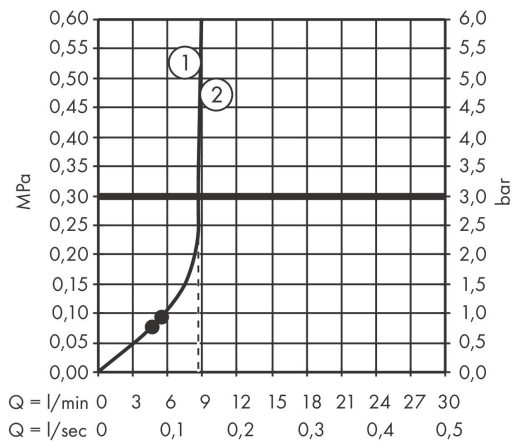

Flödesdiagramm

1 Huvuddusch

2 Handdusch