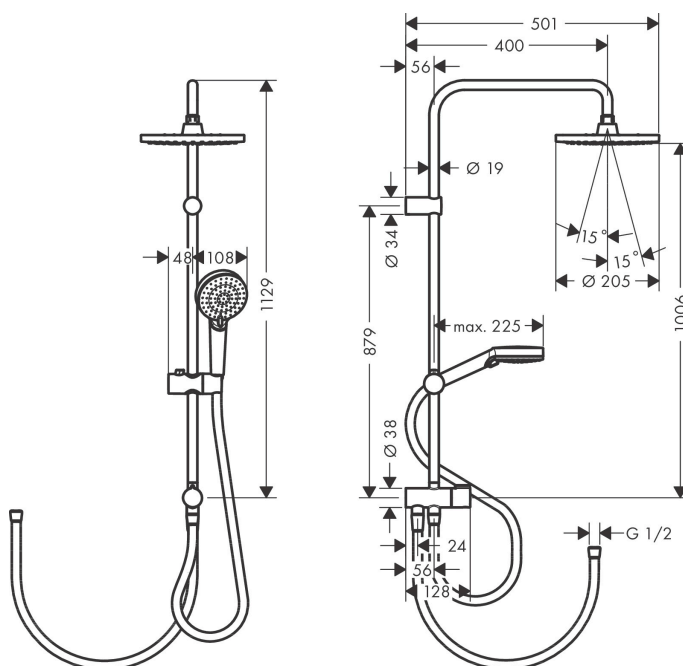

Varumärke	hansgrohe
Art. Namn	Vernis Blend Showerpipe 200 1jet Reno EcoSmart
Art. Nr.	26099670
Ytskikt	Matt svart
Pos	1

Produktbild

Teknologi

Funktioner

- bestående av: huvuddusch, handdusch, duschslang, glidfäste
- huvuddusch Vernis Blend 200 1jet
- duschstorlek huvuddusch: 205 mm
- stråltyp huvuddusch: Rain
- kulle: huvuddusch med inställningsbar vinkel
- stråltyp handdusch: Rain, IntenseRain
- samtidig användning av 2 funktioner
- maximal flödesmängd vid 3 bar: 8,7 l/min
- monteringsstyp: ytmontering
- stångdiameter: 19 mm
- höjjusterbar handduschhållare med Select-knapp
- duscharsmlängd: 400 mm
- vattenanslutning: Metaflex duschslang 80 och 160 cm
- anslutningsgänga G 1/2
- ljudklass: I
- flödesklass: O, O
- PA-IX 38052/100

Ritning

Flödesdiagramm

1 Huvuddusch

2 Handdusch