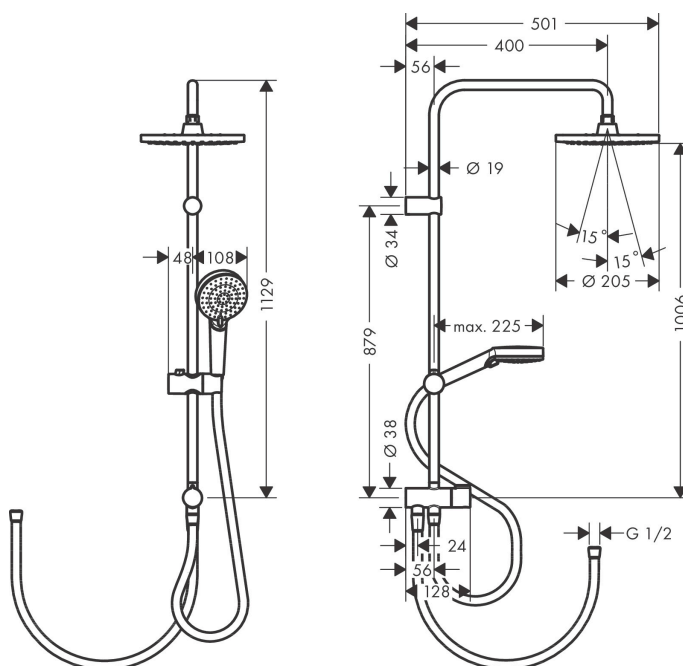

Varumärke	hansgrohe
Art. Namn	Vernis Blend Showerpipe 200 1jet Reno
Art. Nr.	26272000
Ytskikt	krom
Pos	1

Produktbild

Teknologi

Funktioner

- bestående av: huvuddusch, handdusch, duschslang, glidfäste
- huvuddusch Vernis Blend 200 1jet
- duschstorlek huvuddusch: 205 mm
- stråltyp huvuddusch: Rain
- kulle: huvuddusch med inställningsbar vinkel
- stråltyp handdusch: Rain, IntenseRain
- samtidig användning av 2 funktioner
- maximal flödesmängd vid 3 bar: 14,6 l/min
- monteringsstyp: ytmontering
- stångdiameter: 19 mm
- höjjusterbar handduschhållare med Select-knapp
- duscharsmlängd: 400 mm
- vattenanslutning: Metaflex duschslang 80 och 160 cm
- anslutningsgänga G 1/2
- ljudklass: I
- flödesklass: O, O
- PA-IX 38053/100

Ritning