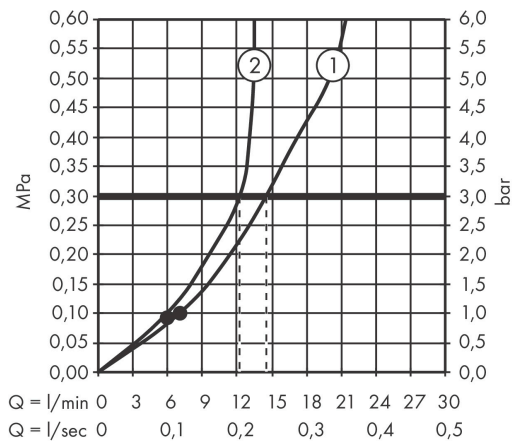

Flödesdiagramm

- 1 Handdusch
- 2 Huvuddusch