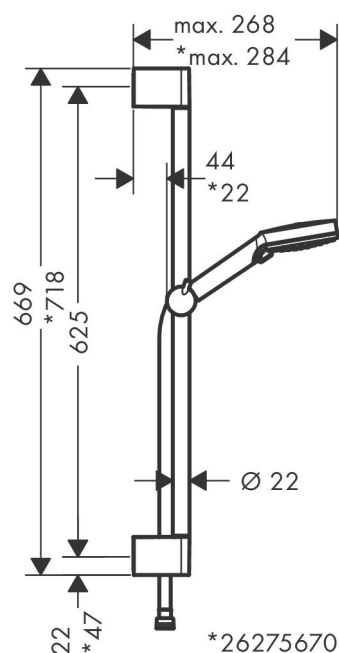

Varumärke	hansgrohe
Art. Namn	Vernis Blend Duschset Vario med duschstång Crometta 65 cm
Art. Nr.	26275000
Ytskikt	krom
Pos	1

Produktbild

Ritning

Teknologi

Funktioner

- bestående av: handdusch, duschstång, duschslang, glidfäste
- duschhuvudsstorlek: 100 mm
- stråltyp: Rain, IntenseRain
- stråltypsomställning med vridbar strålskiva
- duschhållaren justerbar 45°
- maximal flödesmängd vid 3 bar: 15,2 l/min
- väggstöd från plast
- stigrörlängd: 669 mm
- stångdiameter: 22 mm
- profil stigrör: rund
- borrvstånd 625 mm

Flödesdiagram