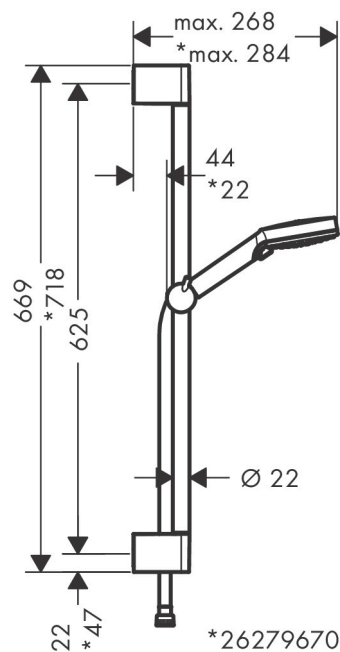

Varumärke	hansgrohe
Art. Namn	Vernis Blend Duschset Vario EcoSmart med duschstång Crometta 65 cm
Art. Nr.	26279000
Ytskikt	krom
Pos	1

Produktbild

Ritning

Teknologi

Funktioner

- bestående av: handdusch, duschstång, duschslang, glidfäste
- duschhuvudsstorlek: 100 mm
- stråltyp: Rain, IntenseRain
- stråltypsomställning med vridbar strålskiva
- maximal flödesmängd vid 3 bar: 9,7 l/min
- väggstöd från plast
- stigrörlängd: 669 mm
- stångdiameter: 22 mm
- profil stigrör: rund
- borravstånd 625 mm