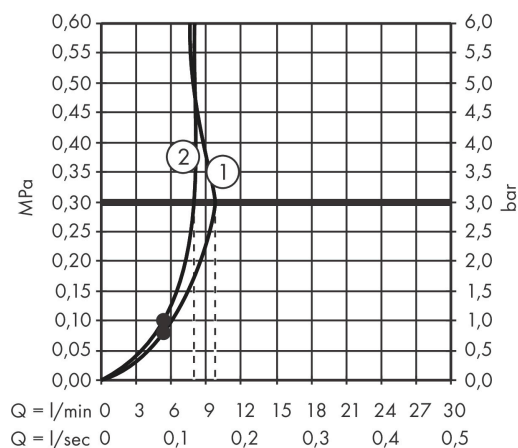

Varumärke	hansgrohe
Art. Namn	Vernis Blend Duschset Vario EcoSmart med duschstång Crometta 65 cm
Art. Nr.	26279000
Ytskikt	krom
Pos	1

Produktbild

Ritning

Teknologi

Funktioner

- bestående av: handdusch, duschstång, duschslang, glidfäste
- duschhuvudsstorlek: 100 mm
- stråltyp: Rain, IntenseRain
- stråltypsomställning med vridbar strålskiva
- maximal flödesmängd vid 3 bar: 9,7 l/min
- väggstöd från plast
- stigrörlängd: 669 mm
- stångdiameter: 22 mm
- profil stigrör: rund
- borravstånd 625 mm

Flödesdiagram

1 Rain

2 IntenseRain