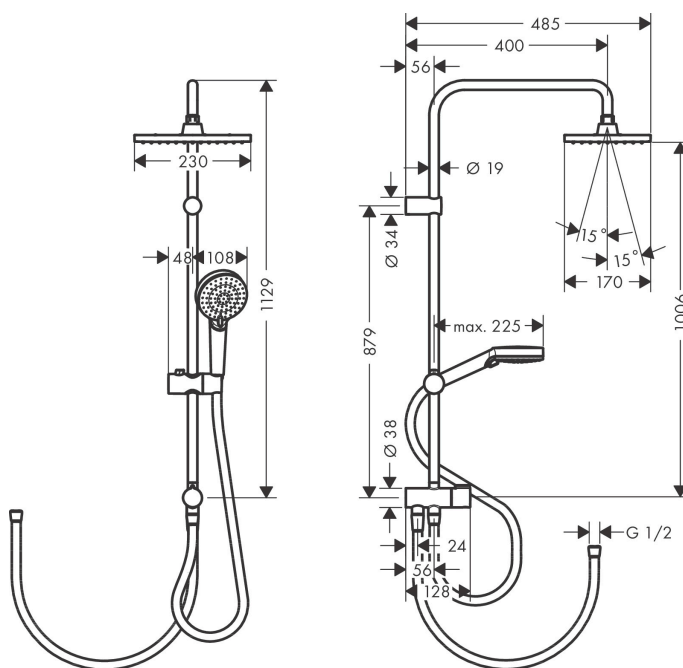

Varumärke	hansgrohe
Art. Namn	Vernis Shape Showerpipe 230 1jet Reno
Art. Nr.	26282000
Ytskikt	krom
Pos	1

Produktbild

Teknologi

Funktioner

- bestående av: huvuddusch, handdusch, duschslang, glidfäste
- huvuddusch Vernis Shape 230 1jet
- duschstorlek huvuddusch: 230 x 170 mm
- stråltyp huvuddusch: Rain
- kullad: huvuddusch med inställningsbar vinkel
- stråltyp handdusch: Rain, IntenseRain
- samtidig användning av 2 funktioner
- maximal flödesmängd vid 3 bar: 14,6 l/min
- monteringsstyp: ytmontering
- stångdiameter: 19 mm
- höjjusterbar handduschhållare med Select-knapp
- duscharsmlängd: 400 mm
- vattenanslutning: Metaflex duschslang 80 och 160 cm
- anslutningsgänga G 1/2
- ljudklass: I
- flödesklass: O, O
- P-IX 38076/100

Ritning