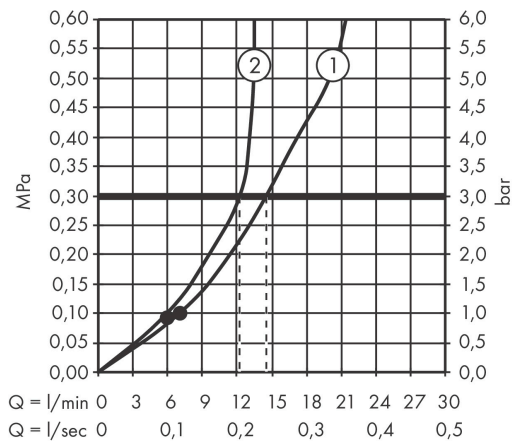

Flödesdiagramm

- 1 Handdusch
- 2 Huvuddusch