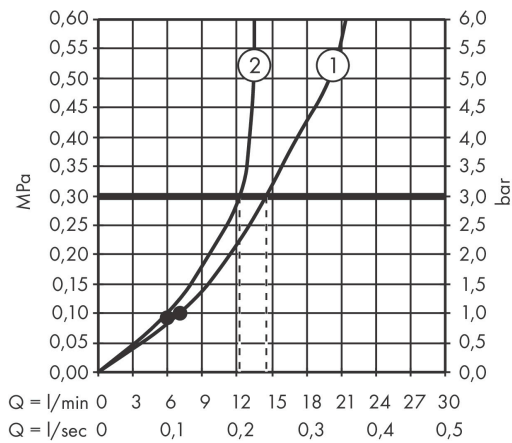

Varumärke	hansgrohe
Art. Namn	Vernis Shape Showerpipe 230 1jet Reno
Art. Nr.	26282670
Ytskikt	Matt svart
Pos	1

Produktbild

Teknologi

Funktioner

- bestående av: huvuddusch, handdusch, duschslang, glidfäste
- huvuddusch Vernis Shape 230 1jet
- duschstorlek huvuddusch: 230 x 170 mm
- stråltyp huvuddusch: Rain
- kullad: huvuddusch med inställningsbar vinkel
- stråltyp handdusch: Rain, IntenseRain
- samtidig användning av 2 funktioner
- maximal flödesmängd vid 3 bar: 14,6 l/min
- monteringsstyp: ytmontering
- stångdiameter: 19 mm
- höjjusterbar handduschhållare med Select-knapp
- duscharsmlängd: 400 mm
- vattenanslutning: Metaflex duschslang 80 och 160 cm
- anslutningsgänga G 1/2
- ljudklass: I
- flödesklass: O, O
- P-IX 38076/100

Ritning

Flödesdiagramm

- 1 Handdusch
- 2 Huvuddusch