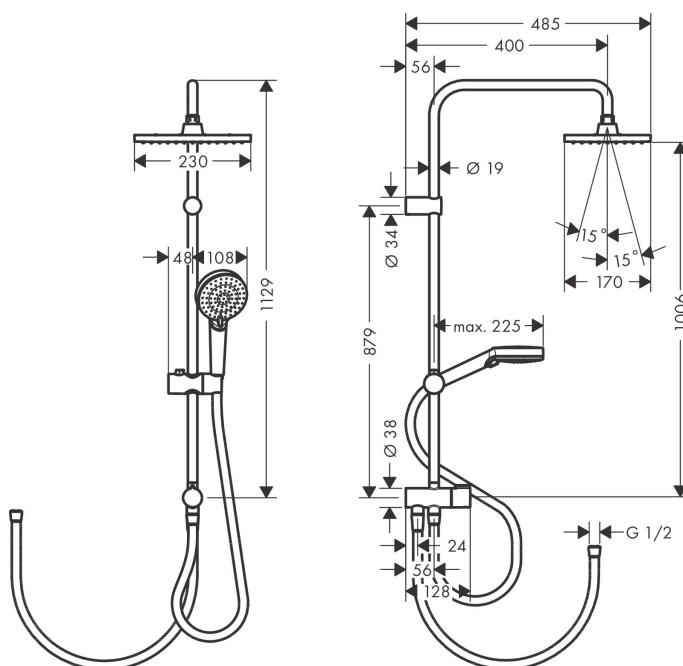

Varumärke	hansgrohe
Art. Namn	Vernis Shape Showerpipe 230 1jet Reno
Art. Nr.	26282670
Ytskikt	Matt svart
Pos	1

Produktbild

Teknologi

Funktioner

- bestående av: huvuddusch, handdusch, duschslang, glidfäste
- huvuddusch Vernis Shape 230 1jet
- duschstorlek huvuddusch: 230 x 170 mm
- stråltyp huvuddusch: Rain
- kullad: huvuddusch med inställningsbar vinkel
- stråltyp handdusch: Rain, IntenseRain
- samtidig användning av 2 funktioner
- maximal flödesmängd vid 3 bar: 14,6 l/min
- monteringsstyp: ytmontering
- stångdiameter: 19 mm
- höjjusterbar handduschhållare med Select-knapp
- duscharsmlängd: 400 mm
- vattenanslutning: Metaflex duschslang 80 och 160 cm
- anslutningsgänga G 1/2
- ljudklass: I
- flödesklass: O, O
- P-IX 38076/100

Ritning

Flödesdiagramm

- 1 Handdusch
- 2 Huvuddusch