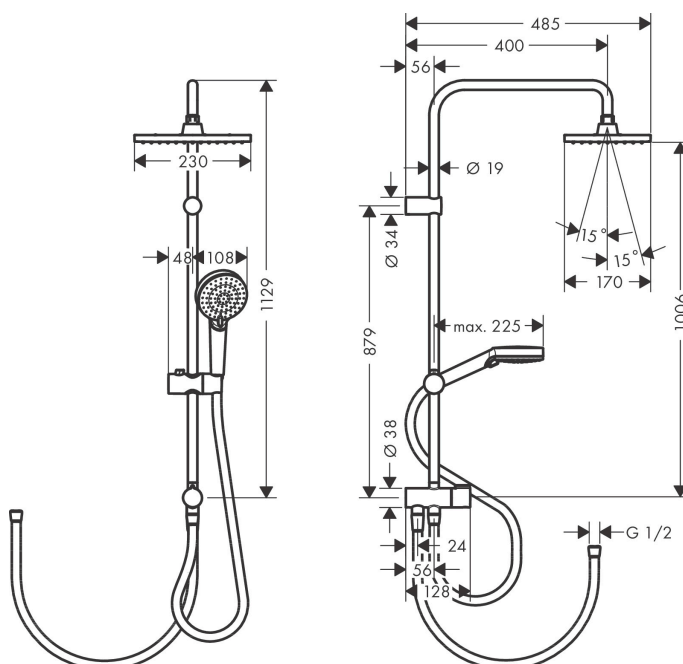

Varumärke	hansgrohe
Art. Namn	Vernis Shape Showerpipe 230 1jet Reno EcoSmart
Art. Nr.	26289000
Ytskikt	krom
Pos	1

Produktbild

Teknologi

Funktioner

- bestående av: huvuddusch, handdusch, duschslang, glidfäste
- huvuddusch Vernis Shape 230 1jet
- duschstorlek huvuddusch: 230 x 170 mm
- stråltyp huvuddusch: Rain
- kullad: huvuddusch med inställningsbar vinkel
- stråltyp handdusch: Rain, IntenseRain
- maximal flödesmängd vid 3 bar: 8,7 l/min
- monteringsstyp: ytmontering
- stångdiameter: 19 mm
- höjddjusterbar handduschhållare med Select-knapp
- duscharsmlängd: 400 mm
- vattenanslutning: Metaflex duschslang 80 och 160 cm
- anslutningsgänga G 1/2
- ljudklass: I
- flödesklass: O, O
- P-IX 38079/100

Ritning

Flödesdiagramm

1 Huvuddusch

2 Handdusch