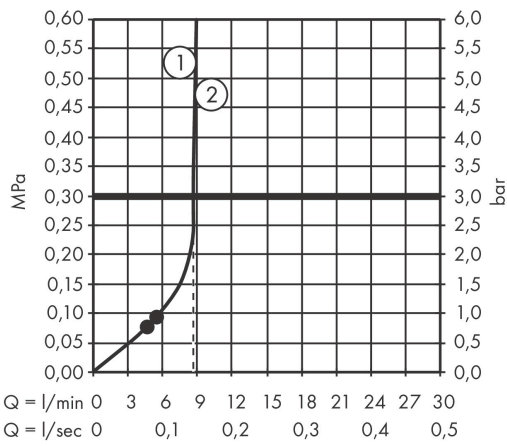

Flödesdiagramm

1 Huvuddusch

2 Handdusch