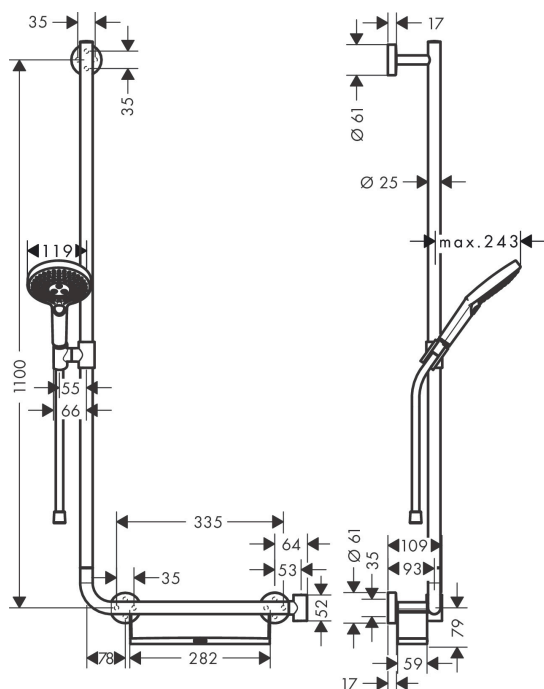

Varumärke	hansgrohe
Art. Namn	Raindance Select S Duschset 120 3jet med duschstång 110 cm vänstervänd
Art. Nr.	26324000
Ytskikt	krom
Pos	1

Produktbild

Funktioner

- bestående av: handdusch, duschstång, hylla, duschslang, glidfäste
- duschhuvudsstorlek: 125 mm
- stråltyp: RainAir, Rain, Whirl
- bekväm stråltypsomställning med Select-knapp
- Hylla av plast, vit yta
- Hyllan kan tas av vid rengöring
- 90 graders justerbart reglage, svänger vänster och höger, upp och ner
- maximal flödesmängd vid 3 bar: 15 l/min
- duschsidig vridvirvel mot irriterande förvridning av duschslangen
- Vägghäring: monteras med skruvar
- väggstöd från metall
- väggstången kan även användas som gripstång - lastkapacitet på 200 kg
- stigrörlängd: 1100 mm
- stångdiameter: 25 mm
- profil stigrör: rund
- Duschhållaren kan avmonteras
- duschskena i metall

Teknologi

Ritning

Reservdelsritning

Reservdelista

Pos.	Beskrivning	Art.nr.
1	distansbricka	96380000
2	null	92846000
3	null	92739000
4	Glider kompl.	95480000
5	Handduschsset	26530000
6	Filterinsats	97708000
7	Duschslang Isiflex'B 1,60 m	28276000
8	Tätning	98058000
9	Hylla	92806000
10	O-ring 17x3	92818000
11	Rosett Ø 60 mm	92807000
12	O-Ring 50x2,5	95512000
13	Fästdelar	96179000
14	null	98539000
15	O-ring 45x2,5	98432000
16	Handduschshållare	93269000