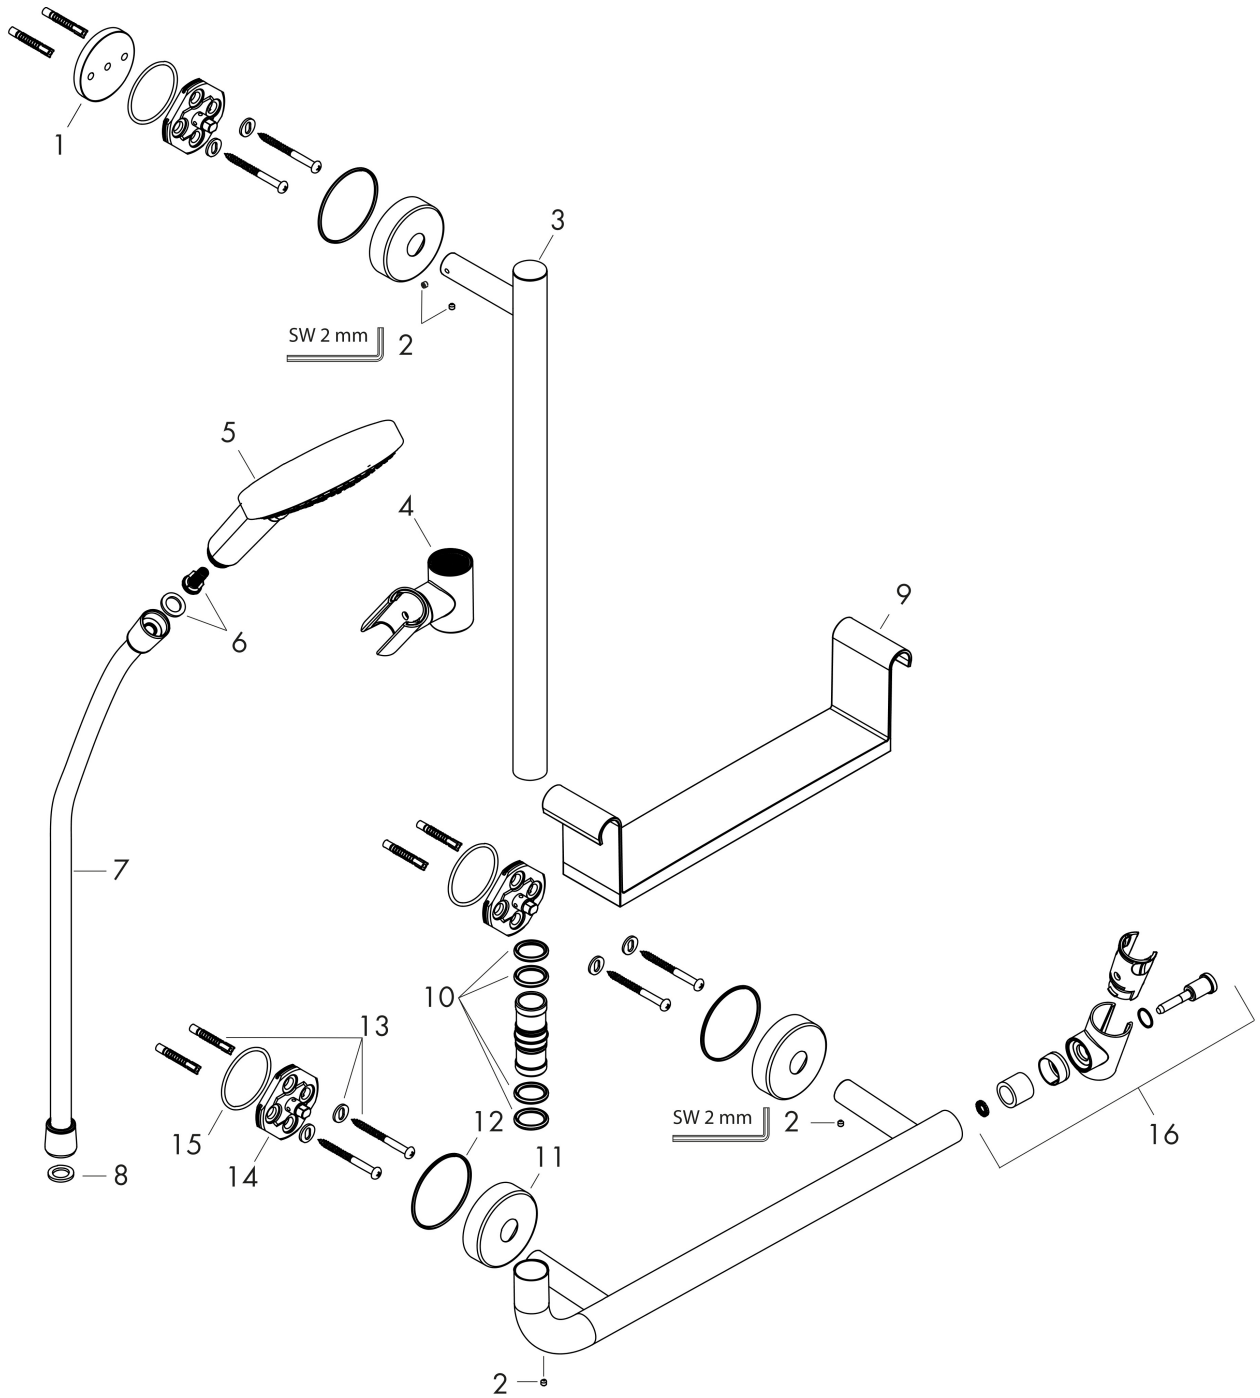

Varumärke	hansgrohe
Art. Namn	Raindance Select S Duschset 120 3jet med duschstång 110 cm vänstervänd
Art. Nr.	26324000
Ytskikt	krom
Pos	1

Produktbild

Funktioner

- bestående av: handdusch, duschstång, hylla, duschslang, glidfäste
- duschhuvudsstorlek: 125 mm
- stråltyp: RainAir, Rain, Whirl
- bekväm stråltypsomställning med Select-knapp
- Hylla av plast, vit yta
- Hyllan kan tas av vid rengöring
- 90 graders justerbart reglage, svänger vänster och höger, upp och ner
- maximal flödesmängd vid 3 bar: 15 l/min
- duschsidig vridvirvel mot irriterande förvridning av duschslangen
- Vägghäring: monteras med skruvar
- väggstöd från metall
- väggstången kan även användas som gripstång - lastkapacitet på 200 kg
- stigrörlängd: 1100 mm
- stångdiameter: 25 mm
- profil stigrör: rund
- Duschhållaren kan avmonteras
- duschskena i metall

Teknologi

Ritning

Reservdelsritning

Reservdelista

Pos.	Beskrivning	Art.nr.
1	distansbricka	96380000
2	null	92846000
3	null	92739000
4	Glider kompl.	95480000
5	Handduschsset	26530000
6	Filterinsats	97708000
7	Duschslang Isiflex'B 1,60 m	28276000
8	Tätning	98058000
9	Hylla	92806000
10	O-ring 17x3	92818000
11	Rosett Ø 60 mm	92807000
12	O-Ring 50x2,5	95512000
13	Fästdelar	96179000
14	null	98539000
15	O-ring 45x2,5	98432000
16	Handduschshållare	93269000