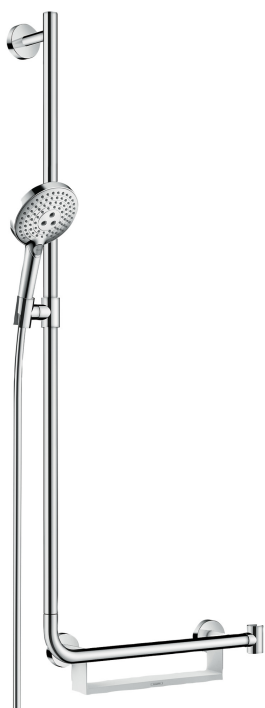

Varumärke	hansgrohe
Art. Namn	Raindance Select S Duschset 120 3jet med duschstång 110 cm vänstervänd
Art. Nr.	26324000
Ytskikt	krom
Pos	1

Produktbild

Funktioner

- bestående av: handdusch, duschstång, hylla, duschslang, glidfäste
- duschhuvudsstorlek: 125 mm
- stråltyp: RainAir, Rain, Whirl
- bekväm stråltypsomställning med Select-knapp
- Hylla av plast, vit yta
- Hyllan kan tas av vid rengöring
- 90 graders justerbart reglage, svänger vänster och höger, upp och ner
- maximal flödesmängd vid 3 bar: 15 l/min
- duschsidig vridvirvel mot irriterande förvridning av duschslangen
- Vägghäring: monteras med skruvar
- väggstöd från metall
- väggstången kan även användas som gripstång - lastkapacitet på 200 kg
- stigrörlängd: 1100 mm
- stångdiameter: 25 mm
- profil stigrör: rund
- Duschhållaren kan avmonteras
- duschskena i metall

Teknologi

Ritning

Reservdelsritning

Reservdelista

Pos.	Beskrivning	Art.nr.
1	distansbricka	96380000
2	null	92846000
3	null	92739000
4	Glider kompl.	95480000
5	Handduschsset	26530000
6	Filterinsats	97708000
7	Duschslang Isiflex'B 1,60 m	28276000
8	Tätning	98058000
9	Hylla	92806000
10	O-ring 17x3	92818000
11	Rosett Ø 60 mm	92807000
12	O-Ring 50x2,5	95512000
13	Fästdelar	96179000
14	null	98539000
15	O-ring 45x2,5	98432000
16	Handduschshållare	93269000