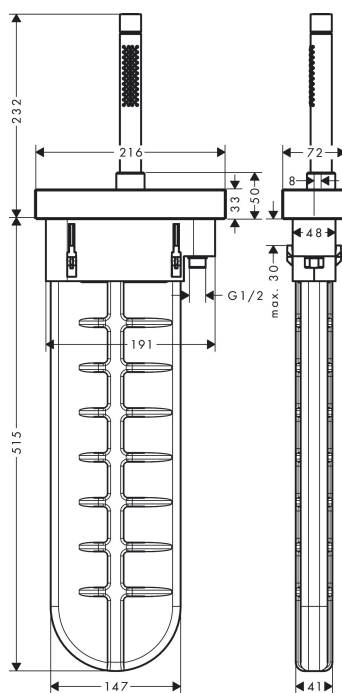

Varumärke	AXOR
Art. Namn	AXOR Edge Badkarset med handdusch för karkant
Art. Nr.	46470000
Ytskikt	krom
Pos	1

Produktbild

Ritning

Funktioner

- bestående av: pinnhanddusch, rosett, slangbox, duschslang
- passar till installation i karkant
- sBox för tyst, smidig och skyddad slangstyrning
- anslutningsgänga G 1/2
- ingen ytterligare underhållsöppning krävs
- maximal utdragningslängd handdusch 1,45 m
- kan avmonteras vid service
- maximal flödesmängd vid 3 bar: 10 l/min

AXOR

Reservdelsritning

hansgrohe

Reservdelista

Pos.	Beskrivning	Art.nr.
1	Handduschsset	28532000
2	Silpackning	94246000
3	Rosett	93582000
4	O-Ring 32x2	98193000
5	täckbricka, grepp	95704000
6	Mutter	93591000
7	O-ring 24x2	98388000
8	Duschslang	93506000
9	Slangföring för duschkållare	96942000
10	O-ring 9x2	98119000
11	Backventil DW 10	96456000
12	Monteringsram	93908000
	O-Ring 14x2,5	98189000