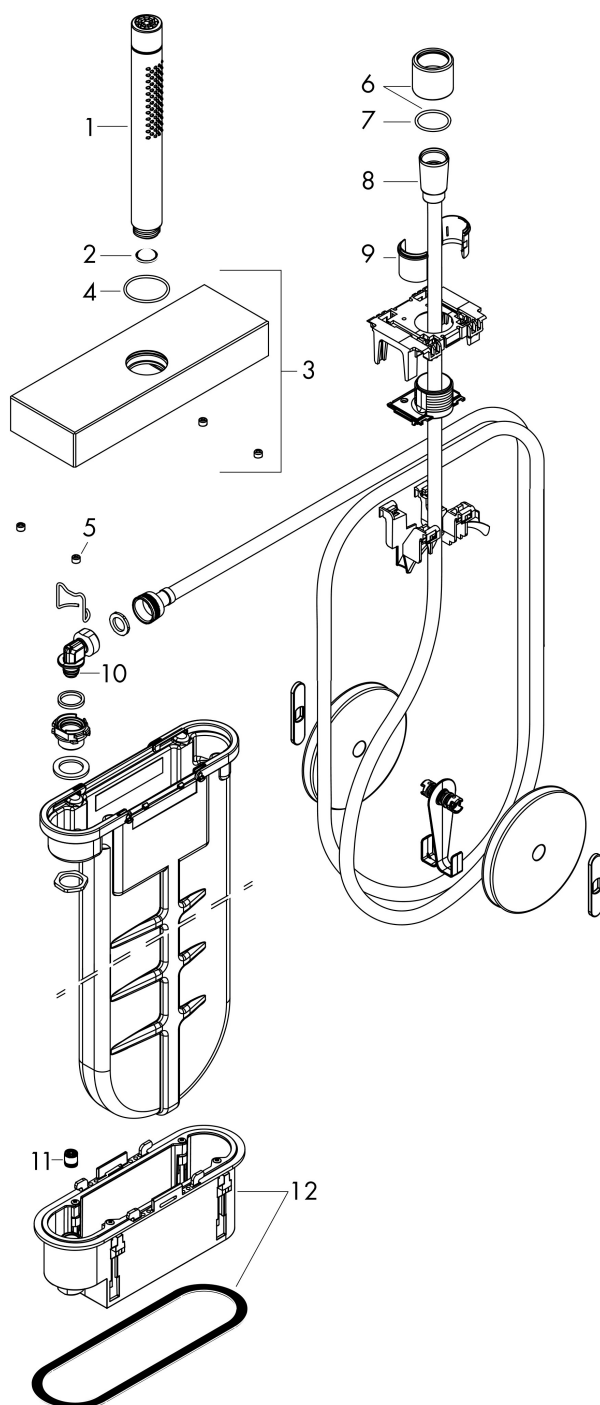

Varumärke	AXOR
Art. Namn	AXOR Edge Badkarset med handdusch för karkant
Art. Nr.	46470000
Ytskikt	krom
Pos	1

Produktbild

Ritning

Funktioner

- bestående av: pinnhanddusch, rosett, slangbox, duschslang
- passar till installation i karkant
- sBox för tyst, smidig och skyddad slangstyrning
- anslutningsgänga G 1/2
- ingen ytterligare underhållsöppning krävs
- maximal utdragningslängd handdusch 1,45 m
- kan avmonteras vid service
- maximal flödesmängd vid 3 bar: 10 l/min

AXOR

Reservdelsritning

hansgrohe

Reservdelista

Pos.	Beskrivning	Art.nr.
1	Handduschsset	28532000
2	Silpackning	94246000
3	Rosett	93582000
4	O-Ring 32x2	98193000
5	täckbricka, grepp	95704000
6	Mutter	93591000
7	O-ring 24x2	98388000
8	Duschslang	93506000
9	Slangföring för duschkållare	96942000
10	O-ring 9x2	98119000
11	Backventil DW 10	96456000
12	Monteringsram	93908000
	O-Ring 14x2,5	98189000