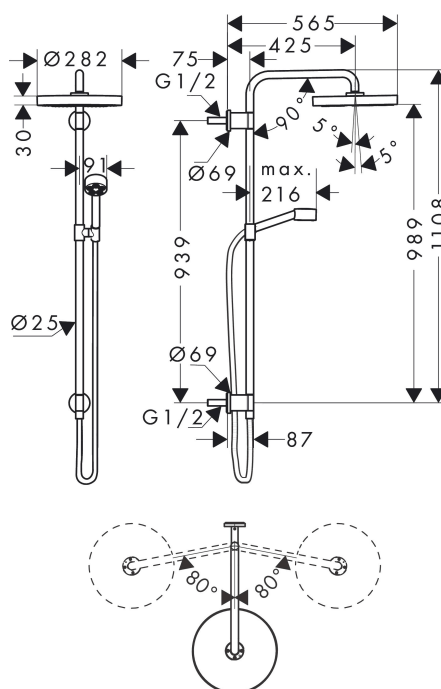

Varumärke	AXOR
Art. Namn	AXOR One Showerpipe 280 1jet för inbyggnad
Art. Nr.	48790670
Ytskikt	Matt svart
Pos	1

Produktbild

Teknologi

Funktioner

- bestående av: huvuddusch, handdusch, vägganslutning, duschslang, glidfäste, duschstång
- huvuddusch AXOR One 280 1jet
- duschstorlek huvuddusch: 280 mm
- stråltyp huvuddusch: PowderRain och Rain i kombination
- kulle: huvuddusch med inställningsbar vinkel
- stråltyp handdusch: PowderRain
- duschhållarens lutningsvinkel kan justeras steglöst
- kombineras med en termostat för 2 funktioner
- maximal flödesmängd vid 3 bar: 12,7 l/min
- monteringsstyp: inbyggd installation
- stångdiameter: 25 mm
- höjjusterbar handduschhållare
- svängbar duscharm

Designpriser

Ritning

Flödesdiagramm

1 Handdusch

2 Huvuddusch