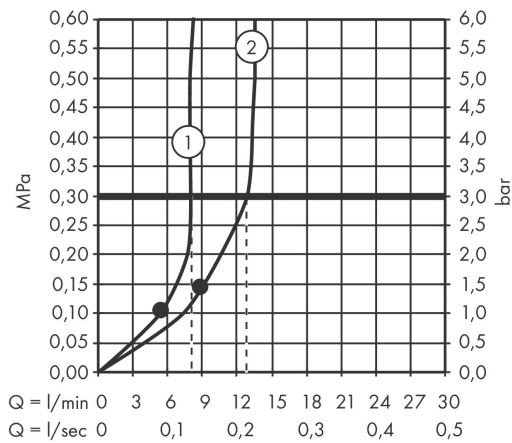

Varumärke	AXOR
Art. Namn	AXOR One Showerpipe 280 1jet för inbyggnad
Art. Nr.	48790670
Ytskikt	Matt svart
Pos	1

Produktbild

Teknologi

Funktioner

- bestående av: huvuddusch, handdusch, vägganslutning, duschslang, glidfäste, duschstång
- huvuddusch AXOR One 280 1jet
- duschstorlek huvuddusch: 280 mm
- stråltyp huvuddusch: PowderRain och Rain i kombination
- kulle: huvuddusch med inställningsbar vinkel
- stråltyp handdusch: PowderRain
- duschhållarens lutningsvinkel kan justeras steglöst
- kombineras med en termostat för 2 funktioner
- maximal flödesmängd vid 3 bar: 12,7 l/min
- monteringsstyp: inbyggd installation
- stångdiameter: 25 mm
- höjjusterbar handduschhållare
- svängbar duscharm

Designpriser

Ritning

Flödesdiagramm

1 Handdusch

2 Huvuddusch