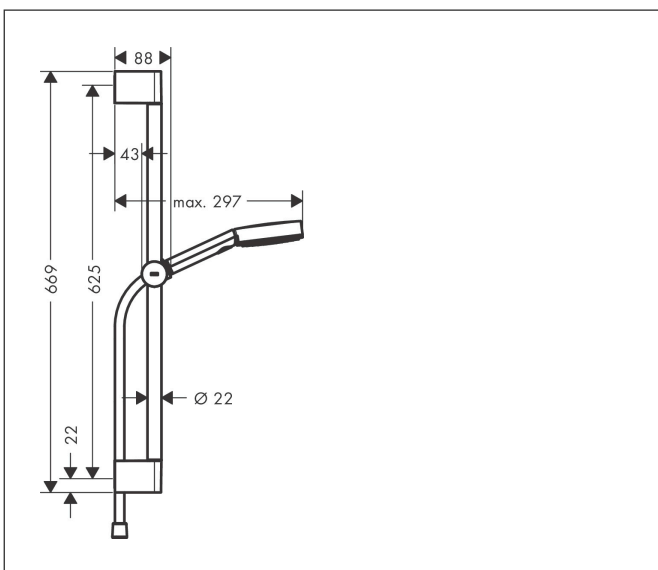

Varumärke
Art. Namn
Art. Nr.
Ytskikt
Pos

hansgrohe
Pulsify Select S Duschset 105 3jet Relaxation med duschstång 65 cm
24160000
krom
1

Produktbild

Funktioner

- bestående av: handdusch, glidfäste, duschstång, duschslang
- duschhuvudsstorlek: 105 mm
- stråltyp: PowderRain, IntenseRain, massage
- bekväm stråltypsombeställning med Select-knapp
- maximal flödesmängd vid 3 bar: 11,4 l/min
- väggstöd från plast
- stigrörlängd: 669 mm
- stängdiameter: 22 mm
- profil stigrör: rund
- borrvstånd 625 mm
- höjjusterbar handduschhållare med Select-knapp,

Ritning

Teknologi

Stråltyper