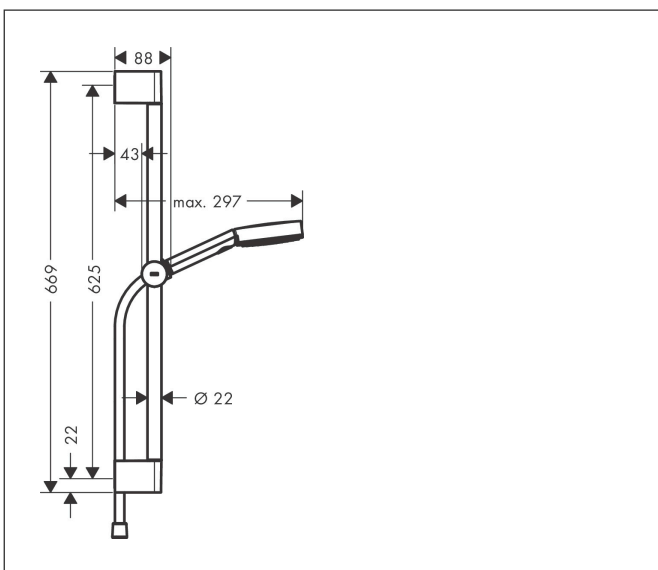

Varumärke
Art. Namn
Art. Nr.
Ytskikt
Pos

hansgrohe
Pulsify Select S Duschset 105 3jet Relaxation med duschstång 65 cm
24160670
Matt svart
1

Produktbild

Funktioner

- bestående av: handdusch, glidfäste, duschstång, duschslang
- duschhuvudsstorlek: 105 mm
- stråltyp: PowderRain, IntenseRain, massage
- bekväm stråltypsombeställning med Select-knapp
- maximal flödesmängd vid 3 bar: 11,4 l/min
- väggstöd från plast
- stigrörlängd: 669 mm
- stängdiameter: 22 mm
- profil stigrör: rund
- borrvstånd 625 mm
- höjjusterbar handduschhållare med Select-knapp,

Ritning

Teknologi

Stråltyper