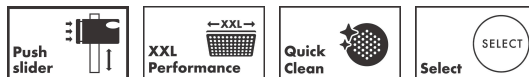

Varumärke
Art. Namn
Art. Nr.
Ytskikt
Pos

hansgrohe
Pulsify Select S Duschset 105 3jet Relaxation med duschstång 65 cm
24160700
Matt vit
1

Produktbild

Funktioner

- bestående av: handdusch, glidfäste, duschstång, duschslang
- duschhuvudsstorlek: 105 mm
- stråltyp: PowderRain, IntenseRain, massage
- bekväm stråltypsomställning med Select-knapp
- maximal flödesmängd vid 3 bar: 11,4 l/min
- väggstöd från plast
- stigrörlängd: 669 mm
- stängdiameter: 22 mm
- profil stigrör: rund
- borrvstånd 625 mm
- höjjusterbar handduschhållare med Select-knapp,

Ritning

Teknologi

Stråltyper