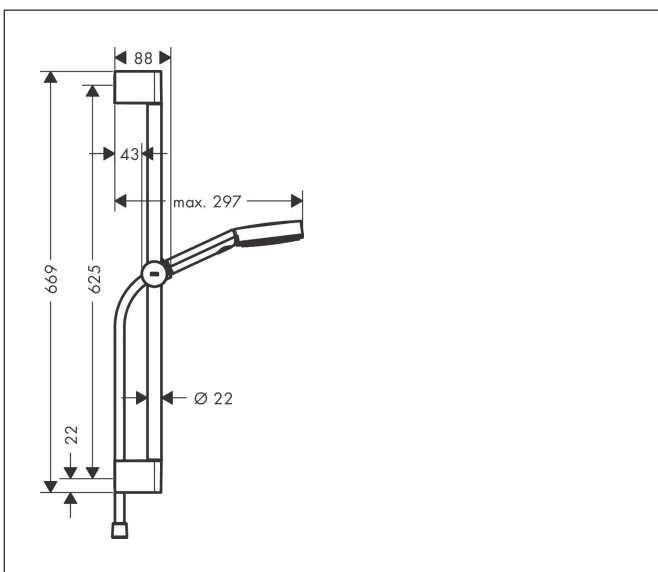

Varumärke
Art. Namn
Art. Nr.
Ytskikt
Pos

hansgrohe
Pulsify Select S Duschset 105 3jet Relaxation med duschstång 65 cm
24160700
Matt vit
1

Produktbild

Funktioner

- bestående av: handdusch, glidfäste, duschstång, duschslang
- duschhuvudsstorlek: 105 mm
- stråltyp: PowderRain, IntenseRain, massage
- bekväm stråltypsomställning med Select-knapp
- maximal flödesmängd vid 3 bar: 11,4 l/min
- väggstöd från plast
- stigrörlängd: 669 mm
- stängdiameter: 22 mm
- profil stigrör: rund
- borrvstånd 625 mm
- höjjusterbar handduschhållare med Select-knapp,

Ritning

Teknologi

Stråltyper