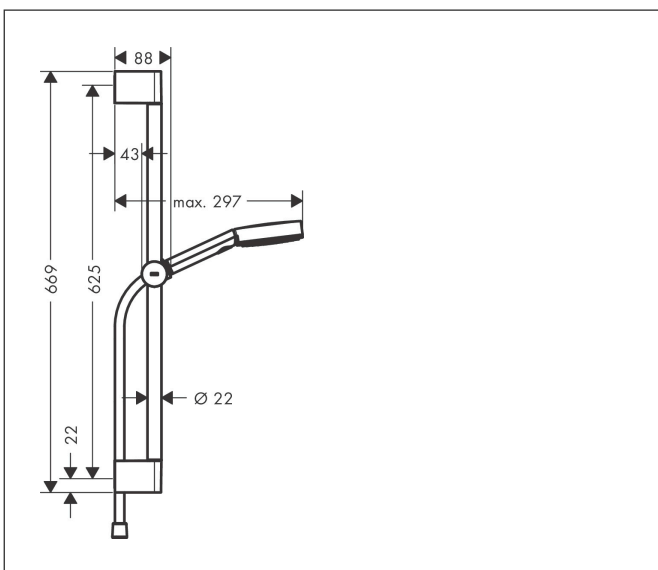

Varumärke  
Art. Namn  
Art. Nr.  
Ytskikt  
Pos

hansgrohe  
**Pulsify Select S** Duschset 105 3jet Relaxation EcoSmart med duschstång 65 cm  
24161000  
krom  
1

## Funktioner

- bestående av: handdusch, glidfäste, duschstång, duschslang
- duschhuvudsstorlek: 105 mm
- stråltyp: PowderRain, IntenseRain, massage
- bekväm stråltypsombeställning med Select-knapp
- maximal flödesmängd vid 3 bar: 8,2 l/min
- väggstöd från plast
- stigrörlängd: 669 mm
- stängdiameter: 22 mm
- profil stigrör: rund
- borrvstånd 625 mm
- höjjusterbar handduschhållare med Select-knapp,